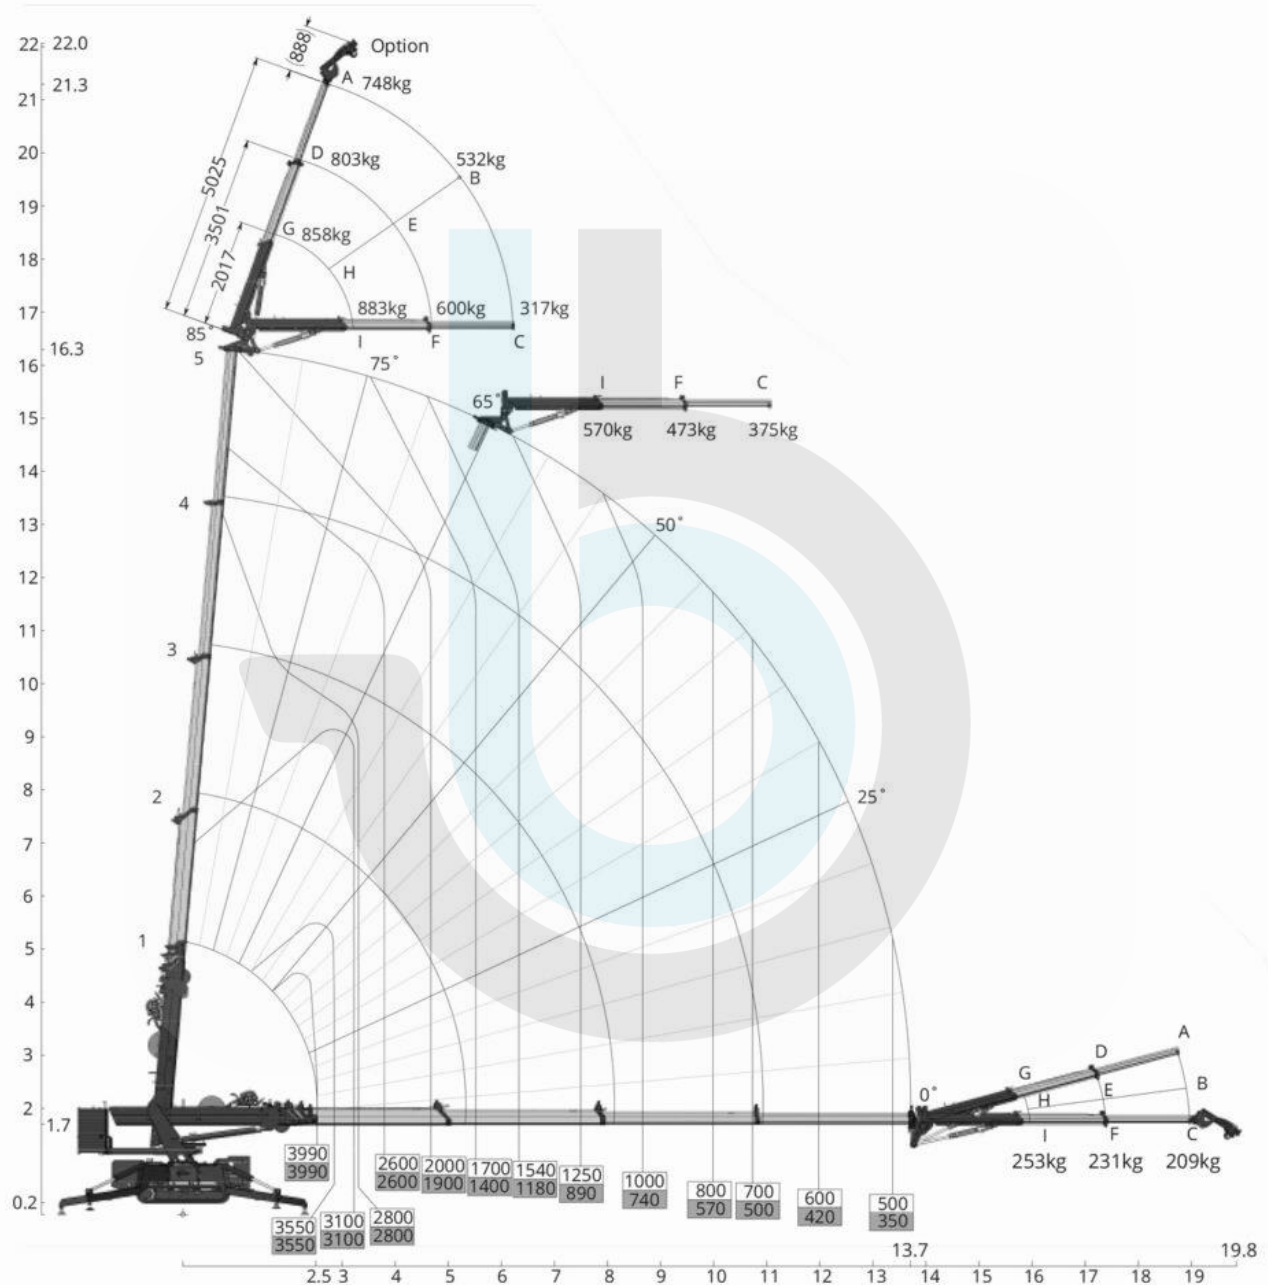

## Mini Hijskraan C10

Hijscapaciteit: max. 4000 kg

Eigengewicht: 4700 kg

Lengte giek met jib: 13,5m + 6,0m

[www.brinkkraanverhuur.nl](http://www.brinkkraanverhuur.nl)