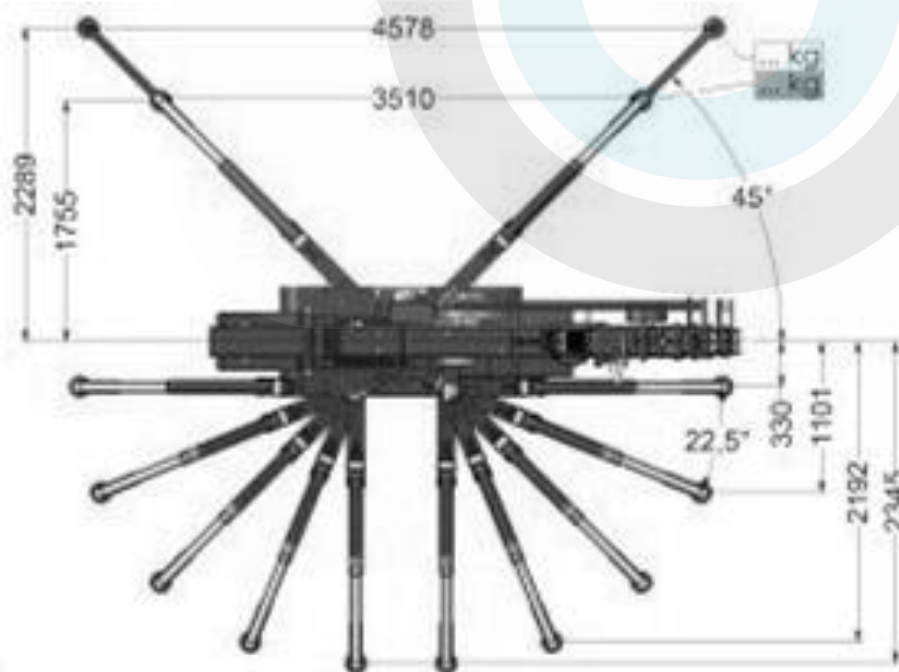

## Mini Hijskraan C10

Hijscapaciteit: max. 4000 kg

Eigengewicht: 4700 kg

Lengte giek met jib: 13,5m + 6,0m

[www.brinkkraanverhuur.nl](http://www.brinkkraanverhuur.nl)