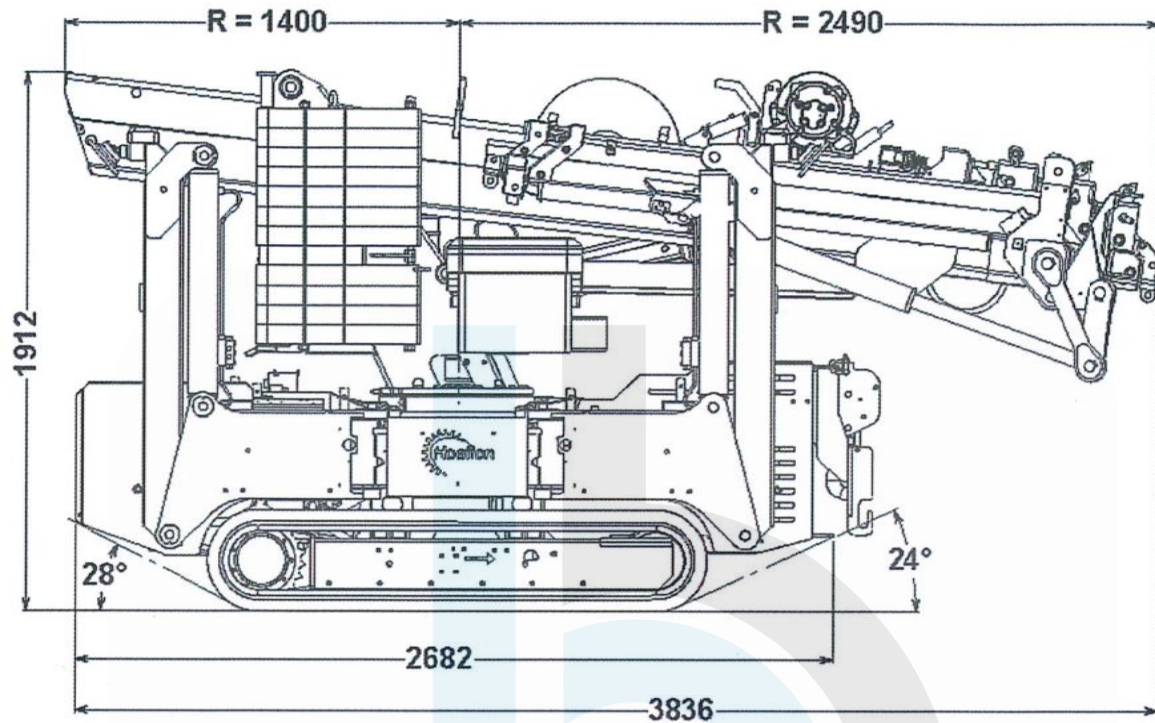

## Mini Hijskraan C10

Hijscapaciteit: max. 4000 kg

Eigengewicht: 4700 kg

Lengte giek met jib: 13,5m + 6,0m

[www.brinkkraanverhuur.nl](http://www.brinkkraanverhuur.nl)