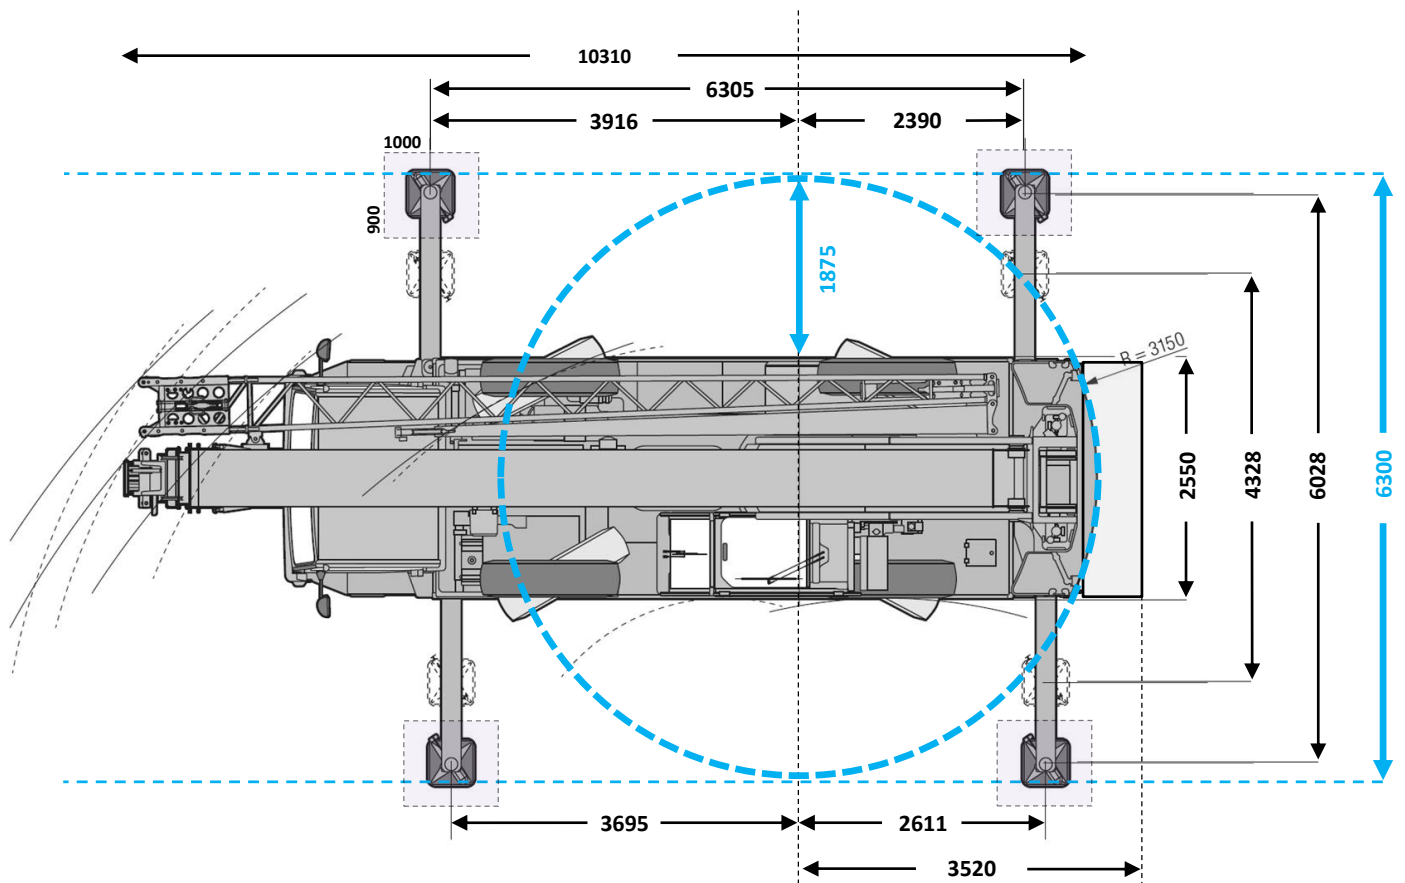

Eigengewicht: 24 ton

Max. ballast: 5,5 ton

Aantal assen: 2

Hoofdmast: 30m

Hulpgiek: 8,6m

www.brinkkraanverhuur.nl

v/d BRINK

Hoogwerker & Kraanverhuur

Barneveld Tel. 0342-413068

Mobiele Telescoopkraan

Hijscapaciteit: **40 ton**

Eigengewicht: 24 ton

Max. ballast: 5,5 ton

Aantal assen: 2

Hoofdmast: 30m

Hulpgiek: 8,6m

Hoofdmast: 30m

Hulpgiek: 8,6m

		Mastlengte in meters, gewicht in tonnen:						
		9,2	14,4	19,6	24,8	29,0	30,0	
		*						
3	35,0	30,3	19,3				3	
3,5	30,2	27,3	19,8	17,3			3,5	
4	26,2	24,9	20,3	17,6	13,0		4	
4,5	23,2	22,8	20,9	17,9	13,0	9,0	8,3	4,5
5	20,7	20,7	20,6	17,3	13,0	9,0	8,3	5
6	16,9	16,9	17,1	16,0	13,0	9,0	8,3	6
7			14,2	13,5	12,0	9,0	8,3	7
8			11,4	11,3	10,7	8,6	7,9	8
9			9,4	9,5	9,2	8,2	7,6	9
10			7,9	8,0	8,0	7,6	7,2	10
12			5,9	6,0	6,0	6,0	6,0	12
14				4,6	4,7	4,7	4,7	14
16				3,7	3,8	3,8	3,8	16
18					3,1	3,1	3,1	18
20					2,5	2,5	2,5	20
22					2,1	2,1	2,1	22
24						1,7	1,7	24
26						1,4	1,4	26