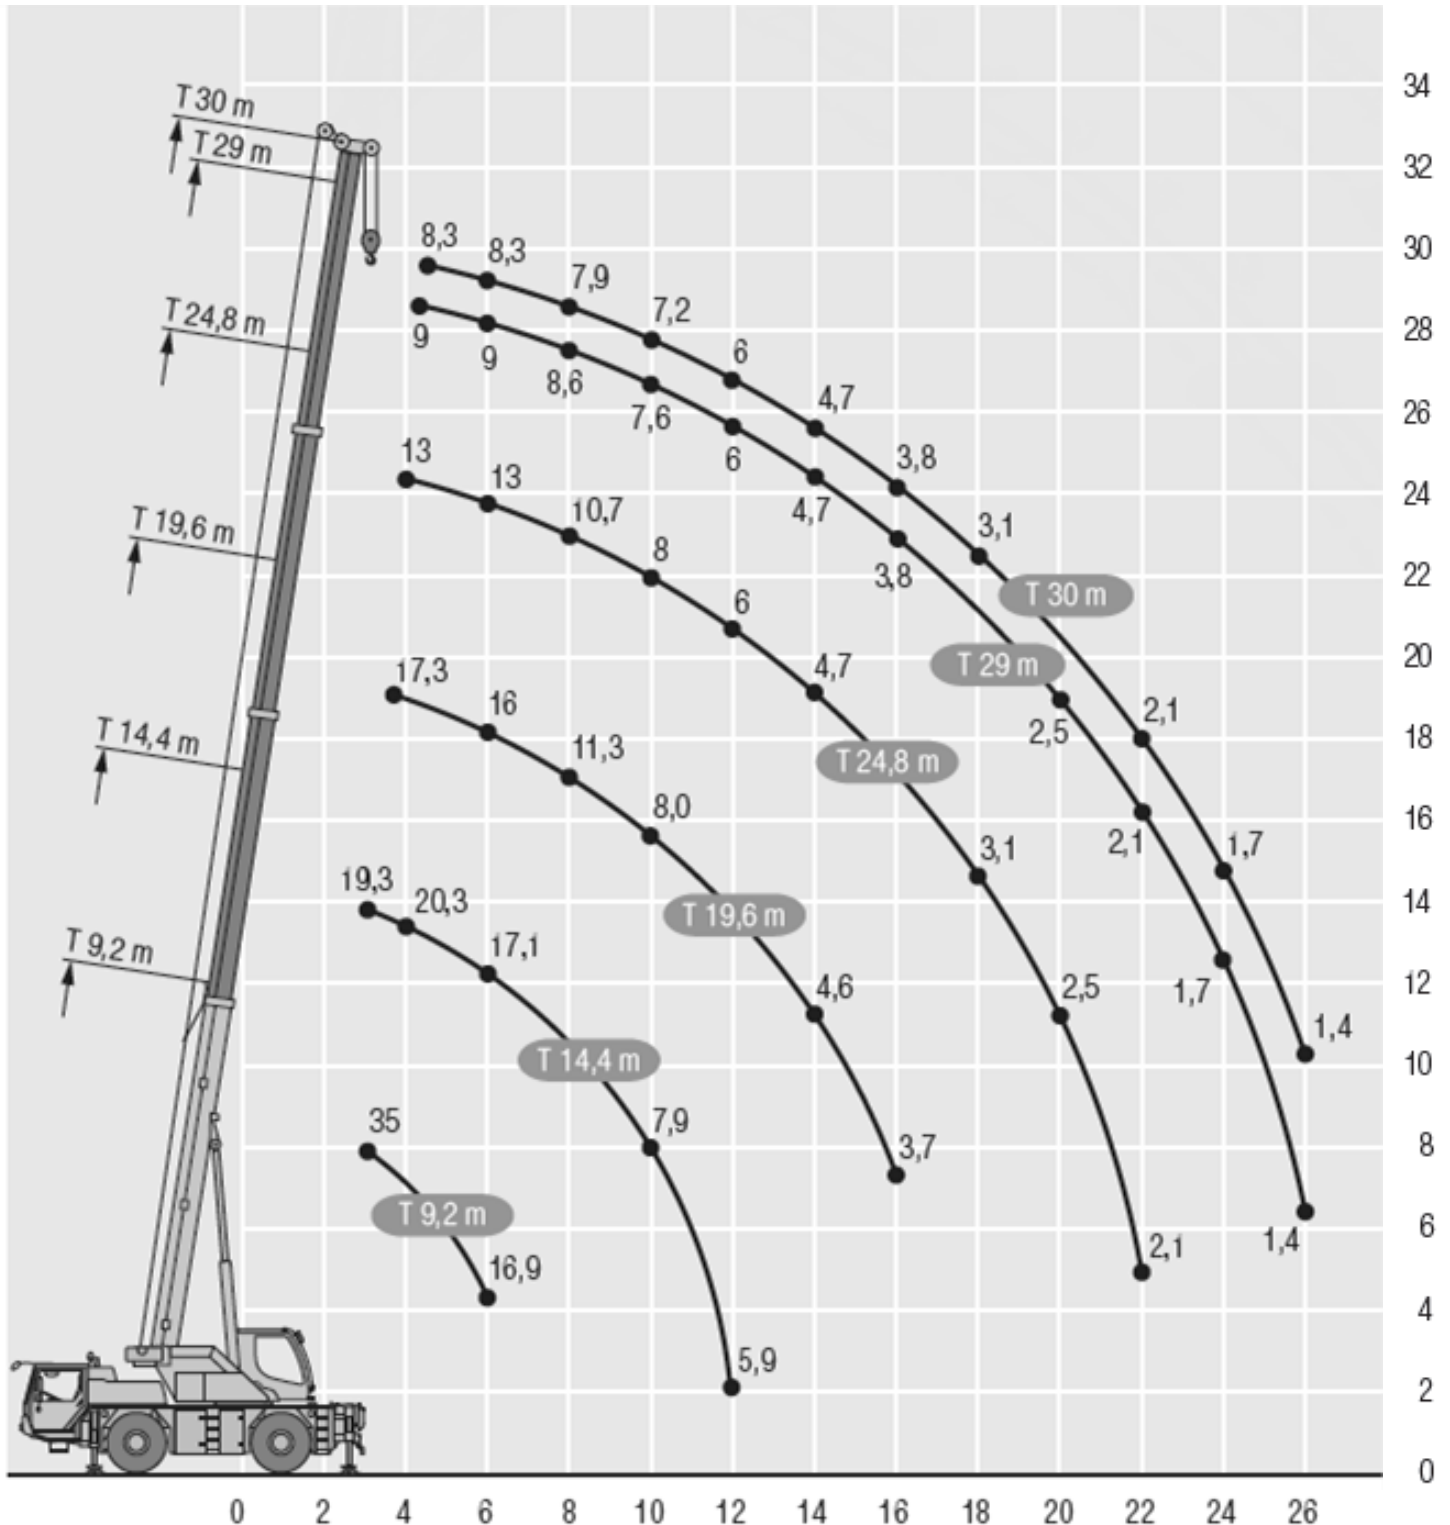

Eigengewicht: 24 ton

Max. ballast: 5,5 ton

Aantal assen: 2

Hoofdmast: 30m

Hulpgiek: 8,6m

www.brinkkraanverhuur.nl

v/d BRINK

Hoogwerker & Kraanverhuur

Barneveld Tel. 0342-413068

Mobiele Telescoopkraan

Hijscapaciteit: **40 ton**

Eigengewicht: 24 ton

Max. ballast: 5,5 ton

Aantal assen: 2

Hoofdmast: 30m

Hulpgiek: 8,6m

v/d BRINK

Hoogwerker & Kraanverhuur

Barneveld Tel. 0342-413068

Mobiele Telescoopkraan

Hijscapaciteit: **40 ton**

Eigengewicht: 24 ton

Max. ballast: 5,5 ton

Aantal assen: 2

Hoofdmast: 30m

Hulpgiek: 8,6m

		Mastlengte in meters, gewicht in tonnen:						
		9,2	14,4	19,6	24,8	29,0	30,0	
		*						
3	35,0	30,3	19,3				3	
3,5	30,2	27,3	19,8	17,3			3,5	
4	26,2	24,9	20,3	17,6	13,0		4	
4,5	23,2	22,8	20,9	17,9	13,0	9,0	8,3	4,5
5	20,7	20,7	20,6	17,3	13,0	9,0	8,3	5
6	16,9	16,9	17,1	16,0	13,0	9,0	8,3	6
7			14,2	13,5	12,0	9,0	8,3	7
8			11,4	11,3	10,7	8,6	7,9	8
9			9,4	9,5	9,2	8,2	7,6	9
10			7,9	8,0	8,0	7,6	7,2	10
12			5,9	6,0	6,0	6,0	6,0	12
14				4,6	4,7	4,7	4,7	14
16				3,7	3,8	3,8	3,8	16
18					3,1	3,1	3,1	18
20					2,5	2,5	2,5	20
22					2,1	2,1	2,1	22
24						1,7	1,7	24
26						1,4	1,4	26