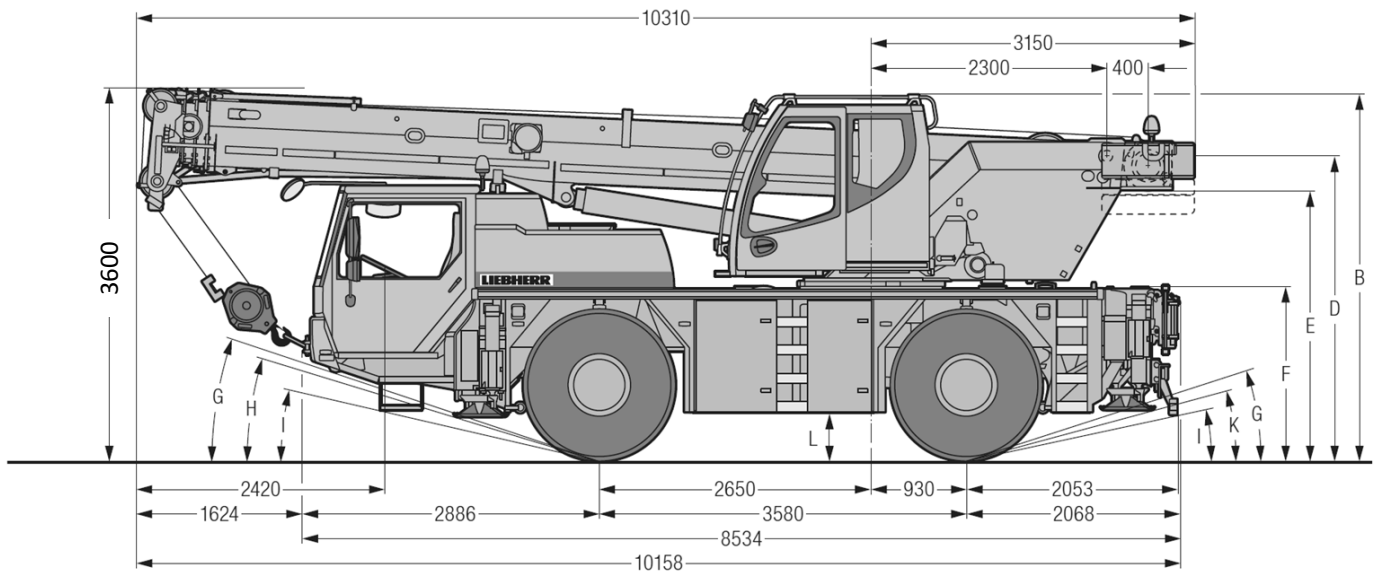

v/d BRINK

Hoogwerker & Kraanverhuur

Barneveld Tel. 0342-413068

Mobiele Telescoopkraan

Hijscapaciteit: **40 ton**

Eigengewicht: 24 ton

Max. ballast: 5,5 ton

Aantal assen: 2

Hoofdmast: 30m

Hulpgiek: 8,6m

www.brinkkraanverhuur.nl

v/d BRINK

Hoogwerker & Kraanverhuur

Barneveld Tel. 0342-413068

Mobiele Telescoopkraan

Hijscapaciteit: **40 ton**

Eigengewicht: 24 ton

Max. ballast: 5,5 ton

Aantal assen: 2

Hoofdmast: 30m

Hulpgiek: 8,6m

www.brinkkraanverhuur.nl

v/d BRINK

Hoogwerker & Kraanverhuur

Barneveld Tel. 0342-413068

Mobiele Telescoopkraan

Hijscapaciteit: **40 ton**

Eigengewicht: 24 ton

Max. ballast: 5,5 ton

Aantal assen: 2

Hoofdmast: 30m

Hulpgiek: 8,6m