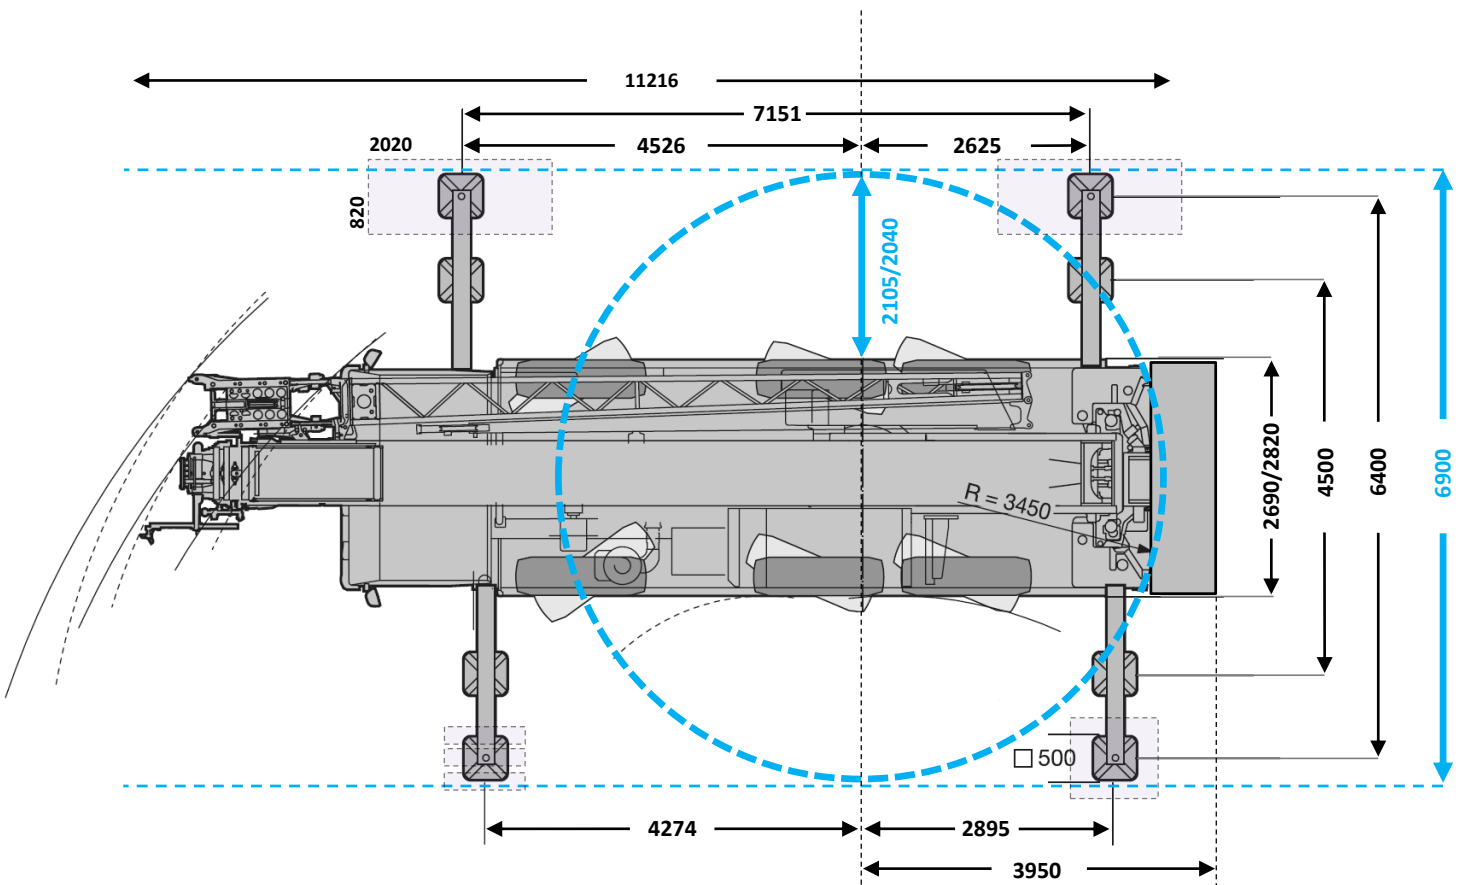

Hoofdmast: 34m

Hulpgiek: 9,2 / 16m

www.brinkkraanverhuur.nl

v/d BRINK

Hoogwerker & Kraanverhuur

Barneveld Tel. 0342-413068

Mobiele Telescoopkraan

Hijscapaciteit: **50 ton**

Eigengewicht: 36 ton

Max. ballast: 7 ton

Aantal assen: 3

Hoofdmast: 34m

Hulpgiek: 9,2 / 16m

www.brinkkraanverhuur.nl

v/d BRINK

Hoogwerker & Kraanverhuur

Barneveld Tel. 0342-413068

Mobiele Telescoopkraan

Hijscapaciteit: **50 ton**

Eigengewicht: 36 ton

Max. ballast: 7 ton

Aantal assen: 3

Hoofdmast: 34m

Hulpgiek: 9,2 / 16m