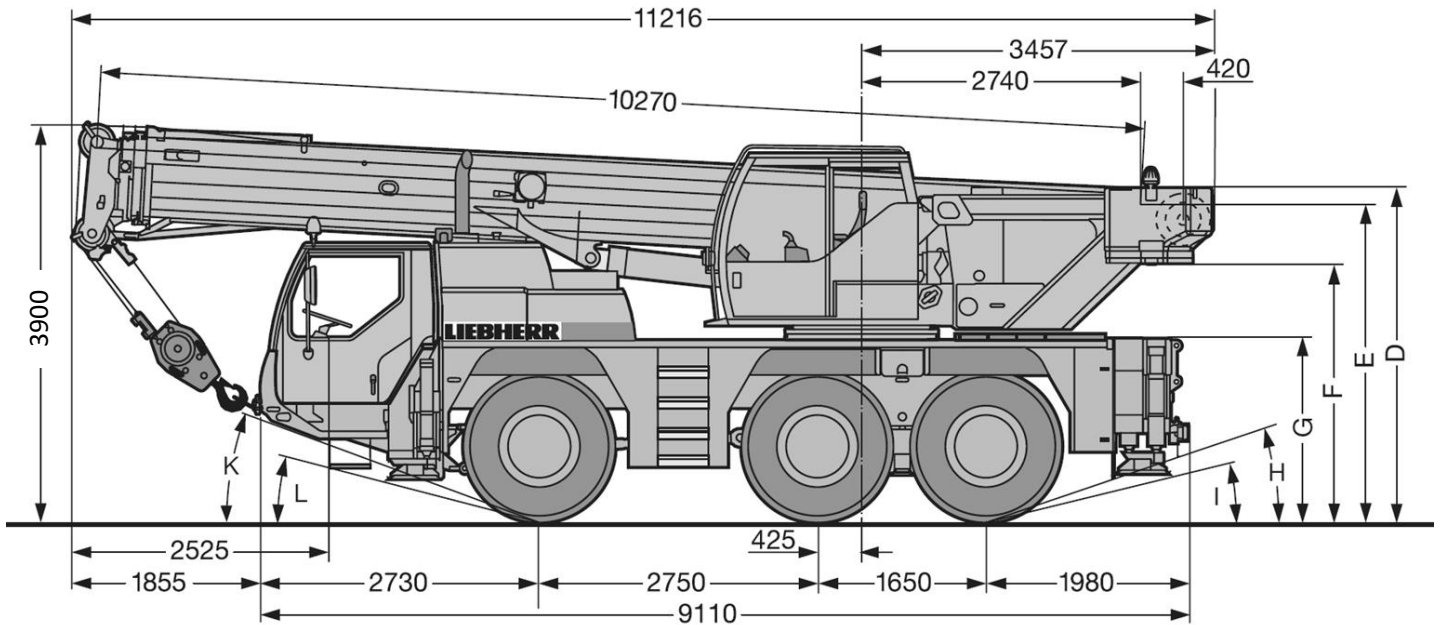

v/d BRINK

Hoogwerker & Kraanverhuur

Barneveld Tel. 0342-413068

Mobiele Telescoopkraan

Hijscapaciteit: **50 ton**

Eigengewicht: 36 ton

Max. ballast: 7 ton

Aantal assen: 3

Hoofdmast: 34m

Hulpgiek: 9,2 / 16m

www.brinkkraanverhuur.nl

v/d BRINK

Hoogwerker & Kraanverhuur

Barneveld Tel. 0342-413068

Mobiele Telescoopkraan

Hijscapaciteit: **50 ton**

Eigengewicht: 36 ton

Max. ballast: 7 ton

Aantal assen: 3

Hoofdmast: 34m

Hulpgiek: 9,2 / 16m

www.brinkkraanverhuur.nl

v/d BRINK

Hoogwerker & Kraanverhuur

Barneveld Tel. 0342-413068

Mobiele Telescoopkraan

Hijscapaciteit: **50 ton**

Eigengewicht: 36 ton

Max. ballast: 7 ton

Aantal assen: 3

Hoofdmast: 34m

Hulpgiek: 9,2 / 16m