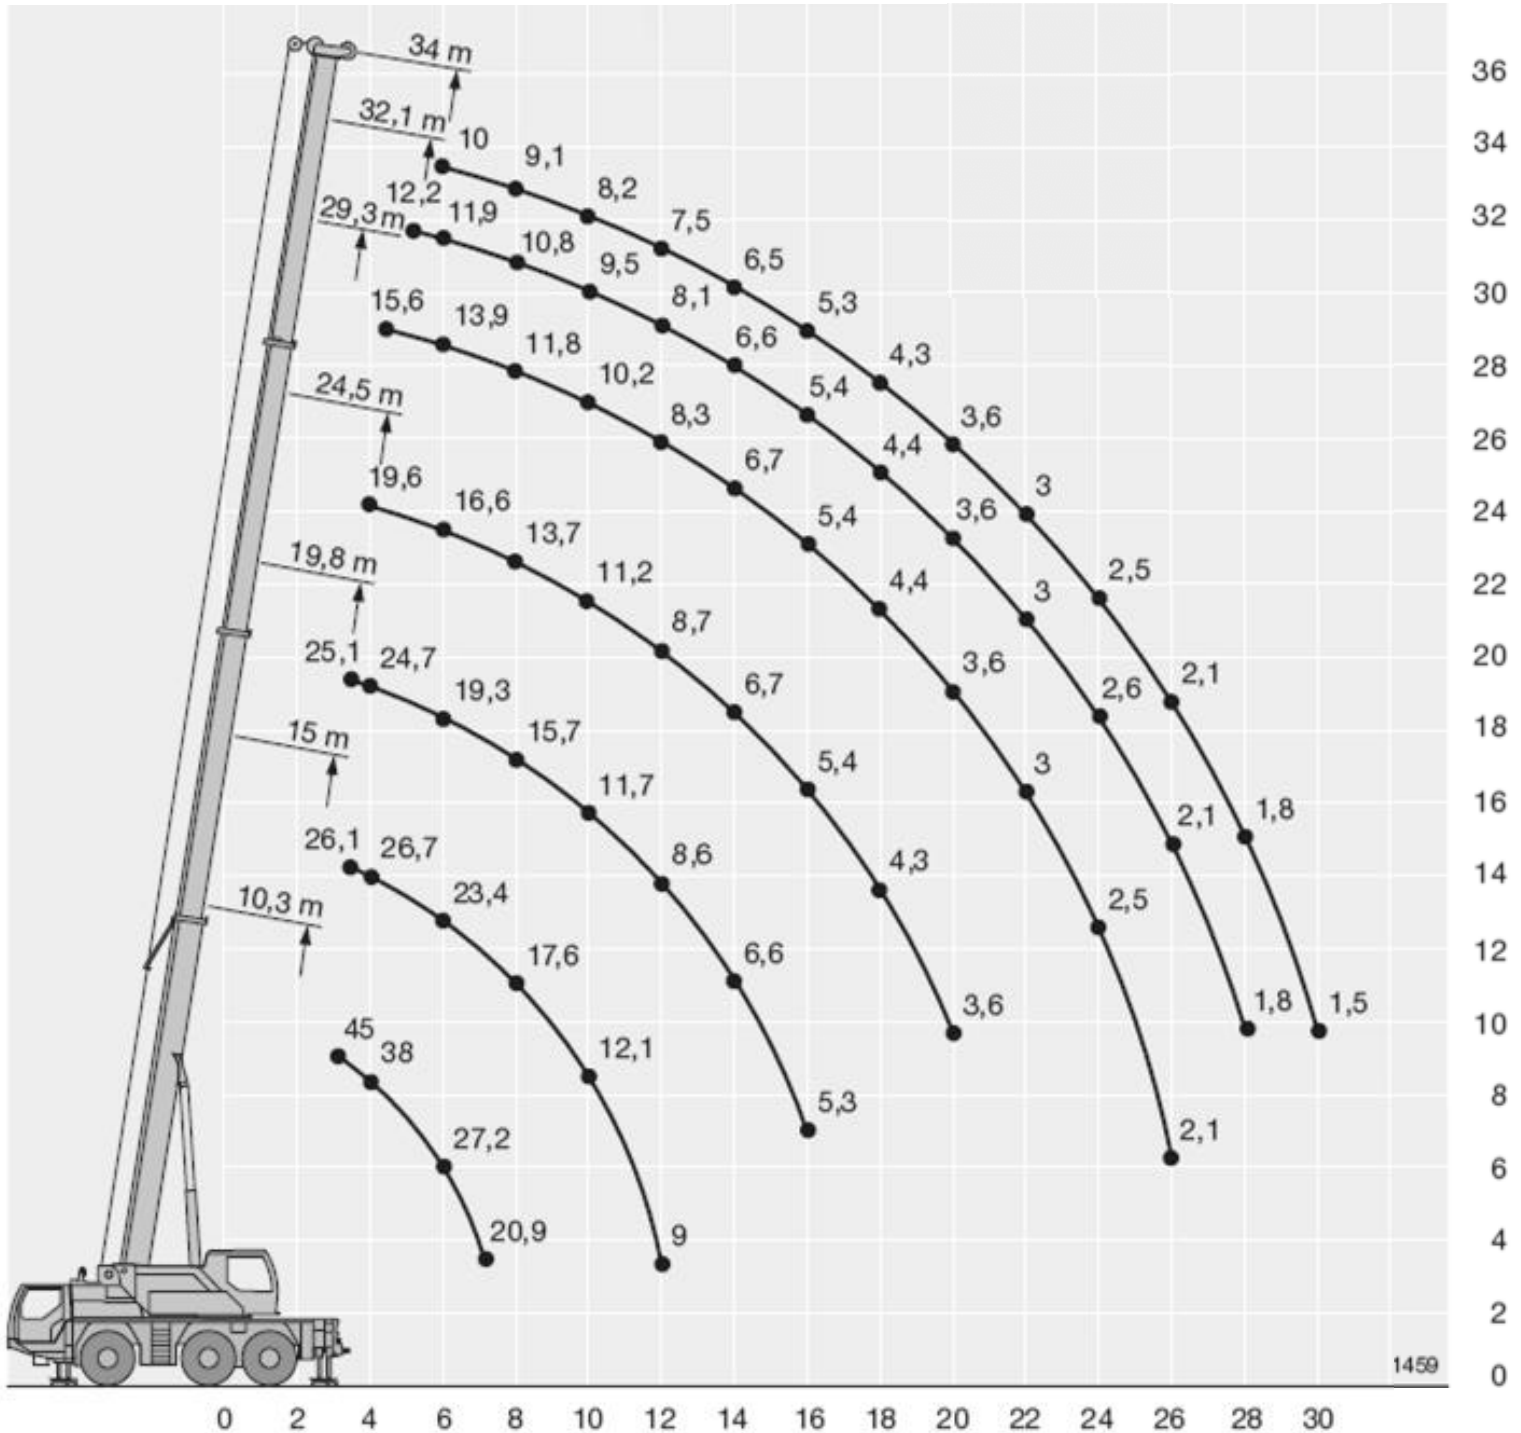

Barneveld Tel. 0342-413068

Mobiele Telescoopkraan

Hijscapaciteit: **50 ton**

Eigengewicht: 36 ton

Max. ballast: 7 ton

Aantal assen: 3

Hoofdmast: 34m

Hulpgiek: 9,2 / 16m