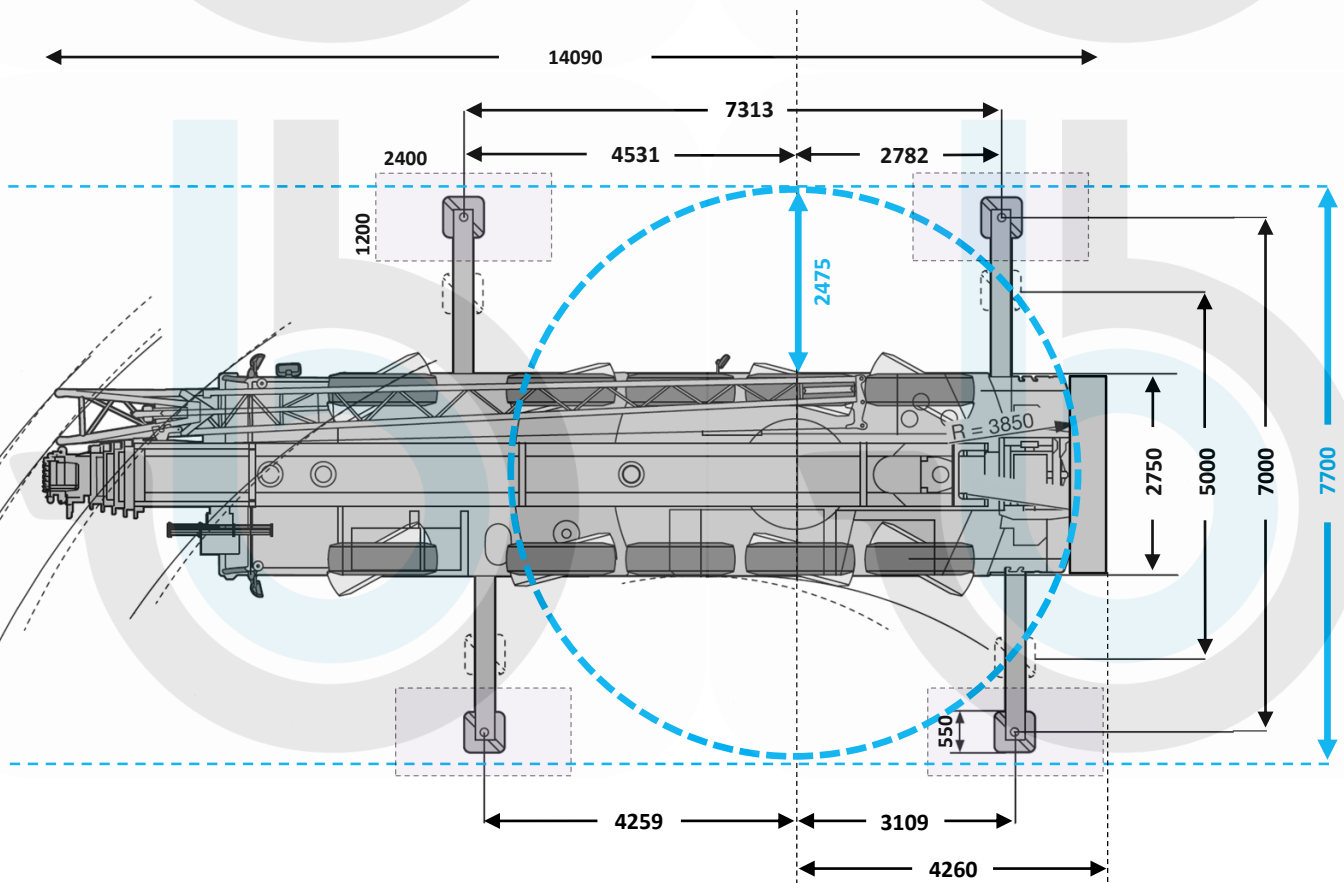

Hoofdmast: 58m

Hulpgiek: 10,5 / 19m

www.brinkkraanverhuur.nl

v/d BRINK

Hoogwerker & Kraanverhuur

Barneveld Tel. 0342-413068

Mobiele Telescoopkraan

Hijscapaciteit: **100 ton**

Eigengewicht: 60 ton

Max. ballast: 23 ton

Aantal assen: 5

Hoofdmast: 58m

Hulpgiek: 10,5 / 19m

www.brinkkraanverhuur.nl

v/d BRINK

Hoogwerker & Kraanverhuur

Barneveld Tel. 0342-413068

Mobiele Telescoopkraan

Hijscapaciteit: **100 ton**

Eigengewicht: 60 ton

Max. ballast: 23 ton

Aantal assen: 5

Hoofdmast: 58m

Hulpgiek: 10,5 / 19m