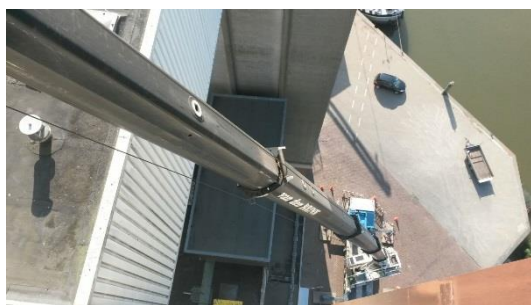

v/d BRINK

Hoogwerker & Kraanverhuur

Barneveld Tel. 0342-413068

Mobiele Telescoopkraan

Hijscapaciteit: **100 ton**

Eigengewicht: 60 ton

Max. ballast: 23 ton

Aantal assen: 5

Hoofdmast: 58m

Hulpgiek: 10,5 / 19m

www.brinkkraanverhuur.nl

v/d BRINK

Hoogwerker & Kraanverhuur

Barneveld Tel. 0342-413068

Mobiele Telescoopkraan

Hijscapaciteit: **100 ton**

Eigengewicht: 60 ton

Max. ballast: 23 ton

Aantal assen: 5

Hoofdmast: 58m

Hulpgiek: 10,5 / 19m

www.brinkkraanverhuur.nl

v/d BRINK

Hoogwerker & Kraanverhuur

Mobiele Telescoopkraan

Hijscapaciteit: **100 ton**

Eigengewicht: 60 ton

Max. ballast: 23 ton

Aantal assen: 5

Hoofdmast: 58m

Hulpgiek: 10,5 / 19m

www.brinkkraanverhuur.nl