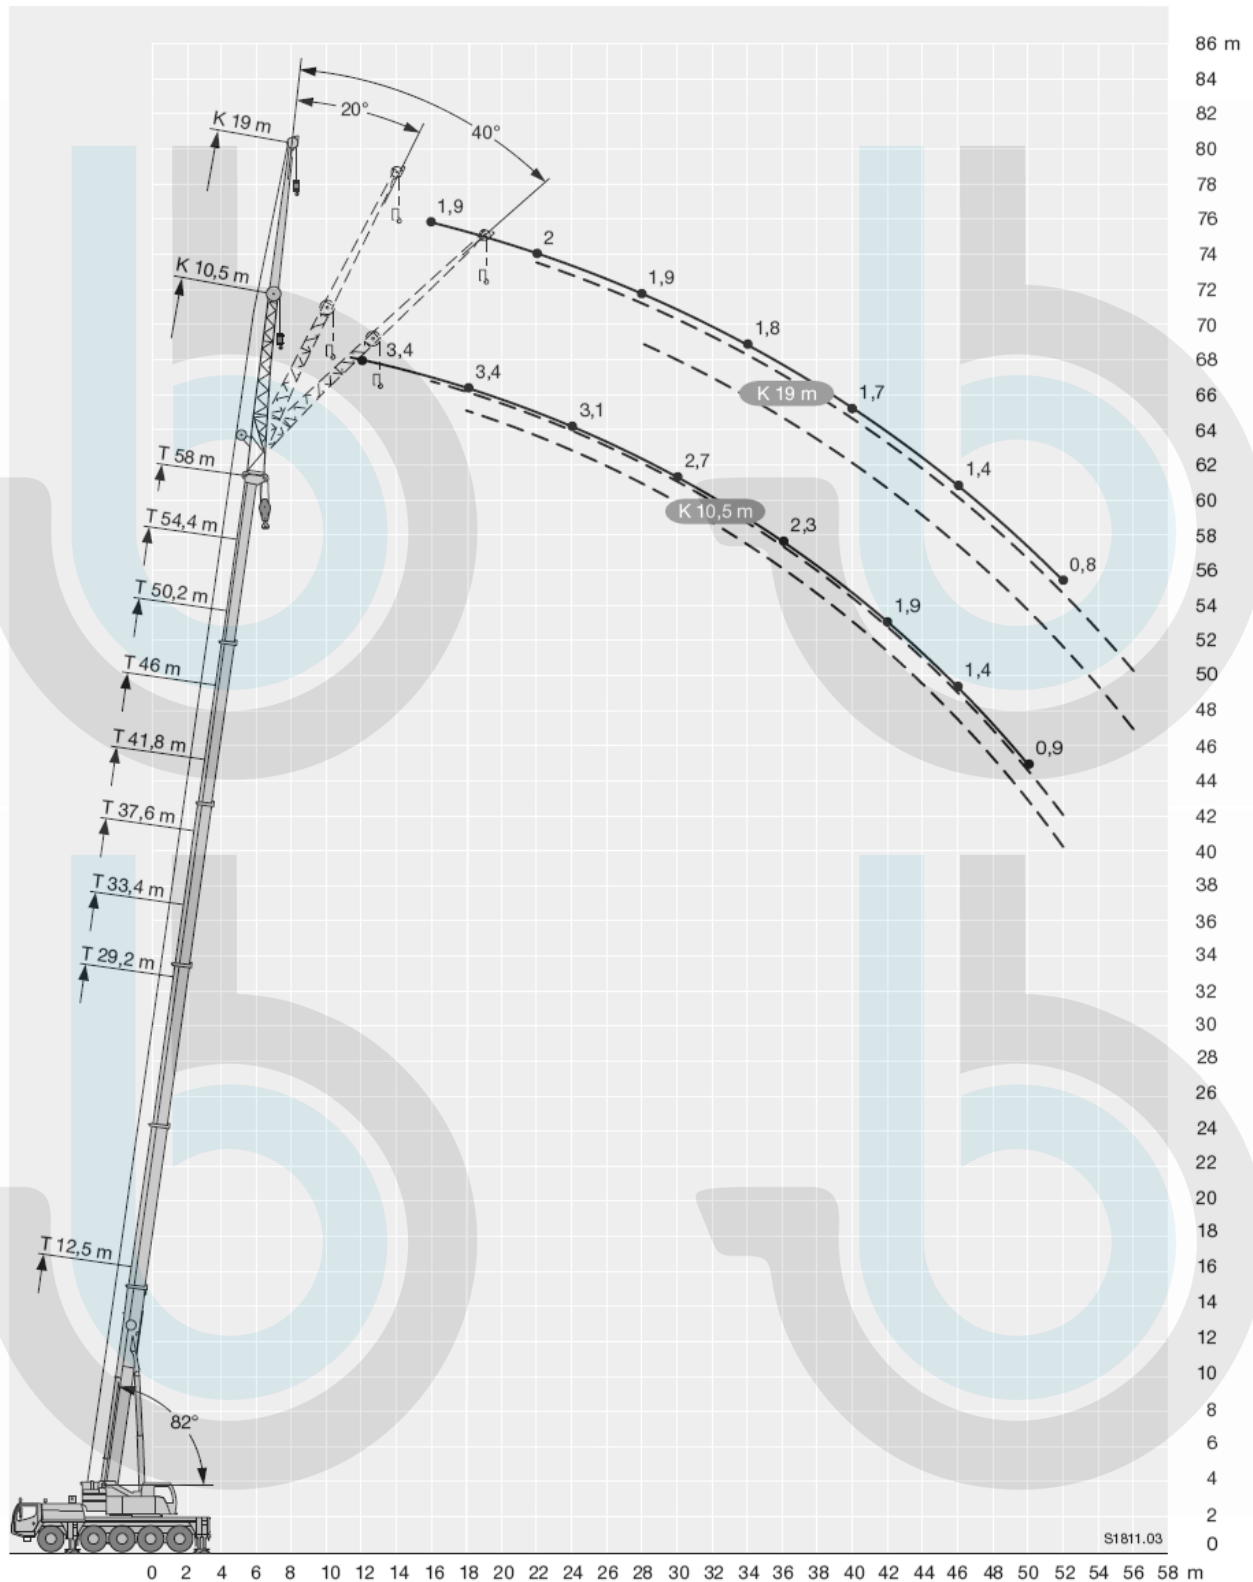

Eigengewicht: 60 ton

Max. ballast: 23 ton

Aantal assen: 5

Hoofdmast: 58m

Hulpgiek: 10,5 / 19m

www.brinkkraanverhuur.nl

v/d BRINK

Hoogwerker & Kraanverhuur

Hoofdmast: 58m

Hulpgiek: 10,5 / 19m

	Mastlengte in meters, gewicht in tonnen:													
	12,5	16,6	20,8	25,0	29,2	33,4	37,6	41,8	46,0	50,2	54,4	58,0		
	*													
3	95,0	63,3	63,3										3	
3,5	74,0	63,3	63,3	60,2									3,5	
4	69,5	62,8	62,8	59,3	48,5								4	
4,5	66,3	59,1	58,9	55,9	47,9	38,0							4,5	
5	60,7	54,2	54,6	53,3	47,2	37,6	29,9						5	
6	49,7	46,3	46,7	46,8	45,1	36,6	29,4	23,0					6	
7	41,4	39,9	40,2	40,3	40,1	35,2	28,5	22,5	18,1				7	
8	35,1	34,1	34,5	34,6	34,4	33,8	27,4	21,2	17,6	13,9			8	
9	30,2	29,5	30,3	30,0	30,6	30,4	25,9	20,0	16,8	13,6	10,5		9	
10	26,5	26,0	26,7	26,4	26,9	26,7	24,4	18,8	15,9	13,1	10,3	8,3	10	
11			23,6	23,9	23,9	23,6	23,2	17,6	15,0	12,6	10,0	8,2	6,4	11
12			21,1	21,4	21,4	21,1	21,5	16,5	14,1	12,1	9,7	8,0	6,3	12
14			17,2	17,5	17,4	17,9	17,7	14,6	12,6	11,0	9,1	7,6	6,0	14
16				14,7	14,9	14,9	14,5	12,9	11,3	9,9	8,4	7,2	5,7	16
18				12,4	12,5	12,4	12,1	11,4	10,2	9,0	7,7	6,7	5,4	18
20					10,6	10,5	10,1	10,1	9,2	8,1	7,2	6,2	5,1	20
22					9,1	9,0	8,8	9,1	8,3	7,4	6,6	5,8	4,8	22
24						7,8	8,1	7,9	7,1	6,8	6,1	5,4	4,5	24
26						6,8	7,2	6,9	6,5	6,2	5,6	5,0	4,3	26
28							6,3	6,0	5,9	5,4	5,2	4,7	4,0	28
30							5,6	5,3	5,5	4,8	4,8	4,4	3,8	30
32								4,7	4,9	4,4	4,3	4,1	3,5	32
34								4,4	4,3	4,1	3,8	3,8	3,3	34
36									3,8	3,8	3,5	3,4	3,1	36
38									3,4	3,4	3,3	3,0	2,9	38
40										3,0	2,9	2,6	2,7	40
42										2,8	2,6	2,3	2,3	42
44											2,3	2,0	2,0	44
46											2,0	1,7	1,7	46
48												1,4	1,5	48
50												1,2	1,2	50
52													1,0	52
54													0,8	54

Mobiele Telescoopkraan

Hijscapaciteit: **100 ton**

Eigengewicht: 60 ton

Max. ballast: 23 ton

Aantal assen: 5

Hoofdmast: 58m

Hulpgiek: 10,5 / 19m

www.brinkkraanverhuur.nl