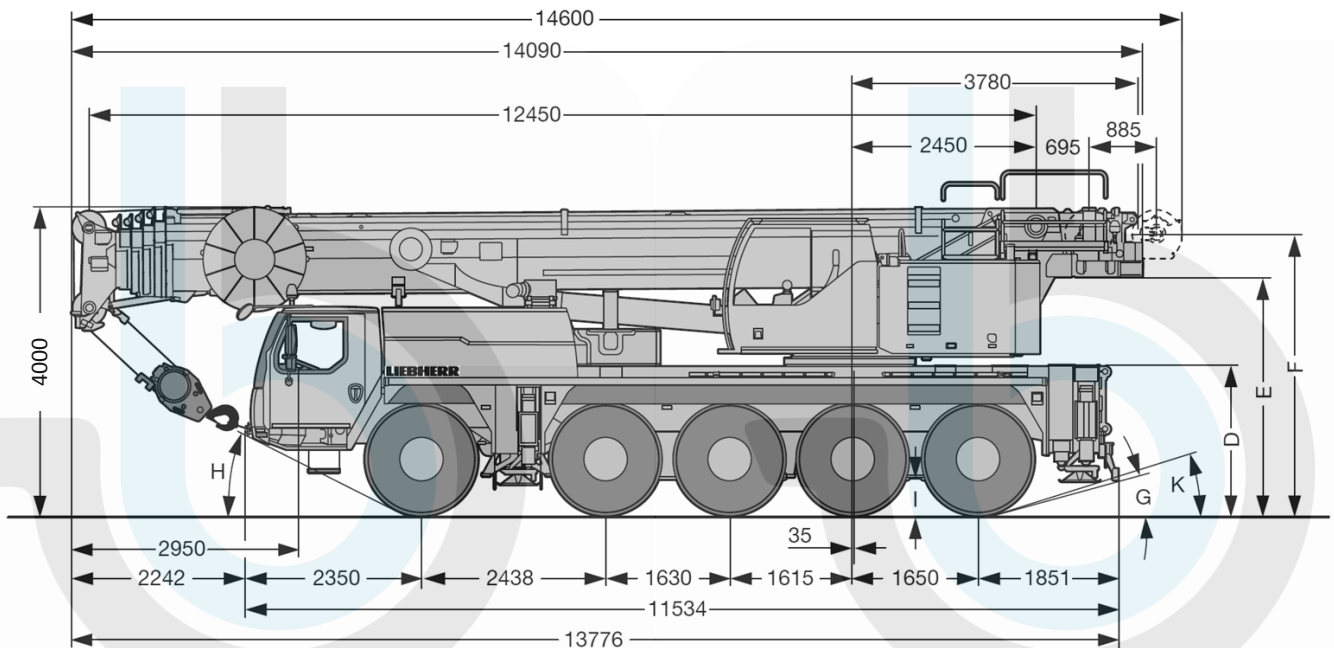

v/d BRINK

Hoogwerker & Kraanverhuur

Barneveld Tel. 0342-413068

Mobiele Telescoopkraan

Hijscapaciteit: **100 ton**

Eigengewicht: 60 ton

Max. ballast: 23 ton

Aantal assen: 5

Hoofdmast: 58m

Hulpgiek: 10,5 / 19m

www.brinkkraanverhuur.nl

v/d BRINK

Hoogwerker & Kraanverhuur

Barneveld Tel. 0342-413068

Mobiele Telescoopkraan

Hijscapaciteit: **100 ton**

Eigengewicht: 60 ton

Max. ballast: 23 ton

Aantal assen: 5

Hoofdmast: 58m

Hulpgiek: 10,5 / 19m

www.brinkkraanverhuur.nl

v/d BRINK

Hoogwerker & Kraanverhuur

Barneveld Tel. 0342-413068

Mobiele Telescoopkraan

Hijscapaciteit: **100 ton**

Eigengewicht: 60 ton

Max. ballast: 23 ton

Aantal assen: 5

Hoofdmast: 58m

Hulpgiek: 10,5 / 19m