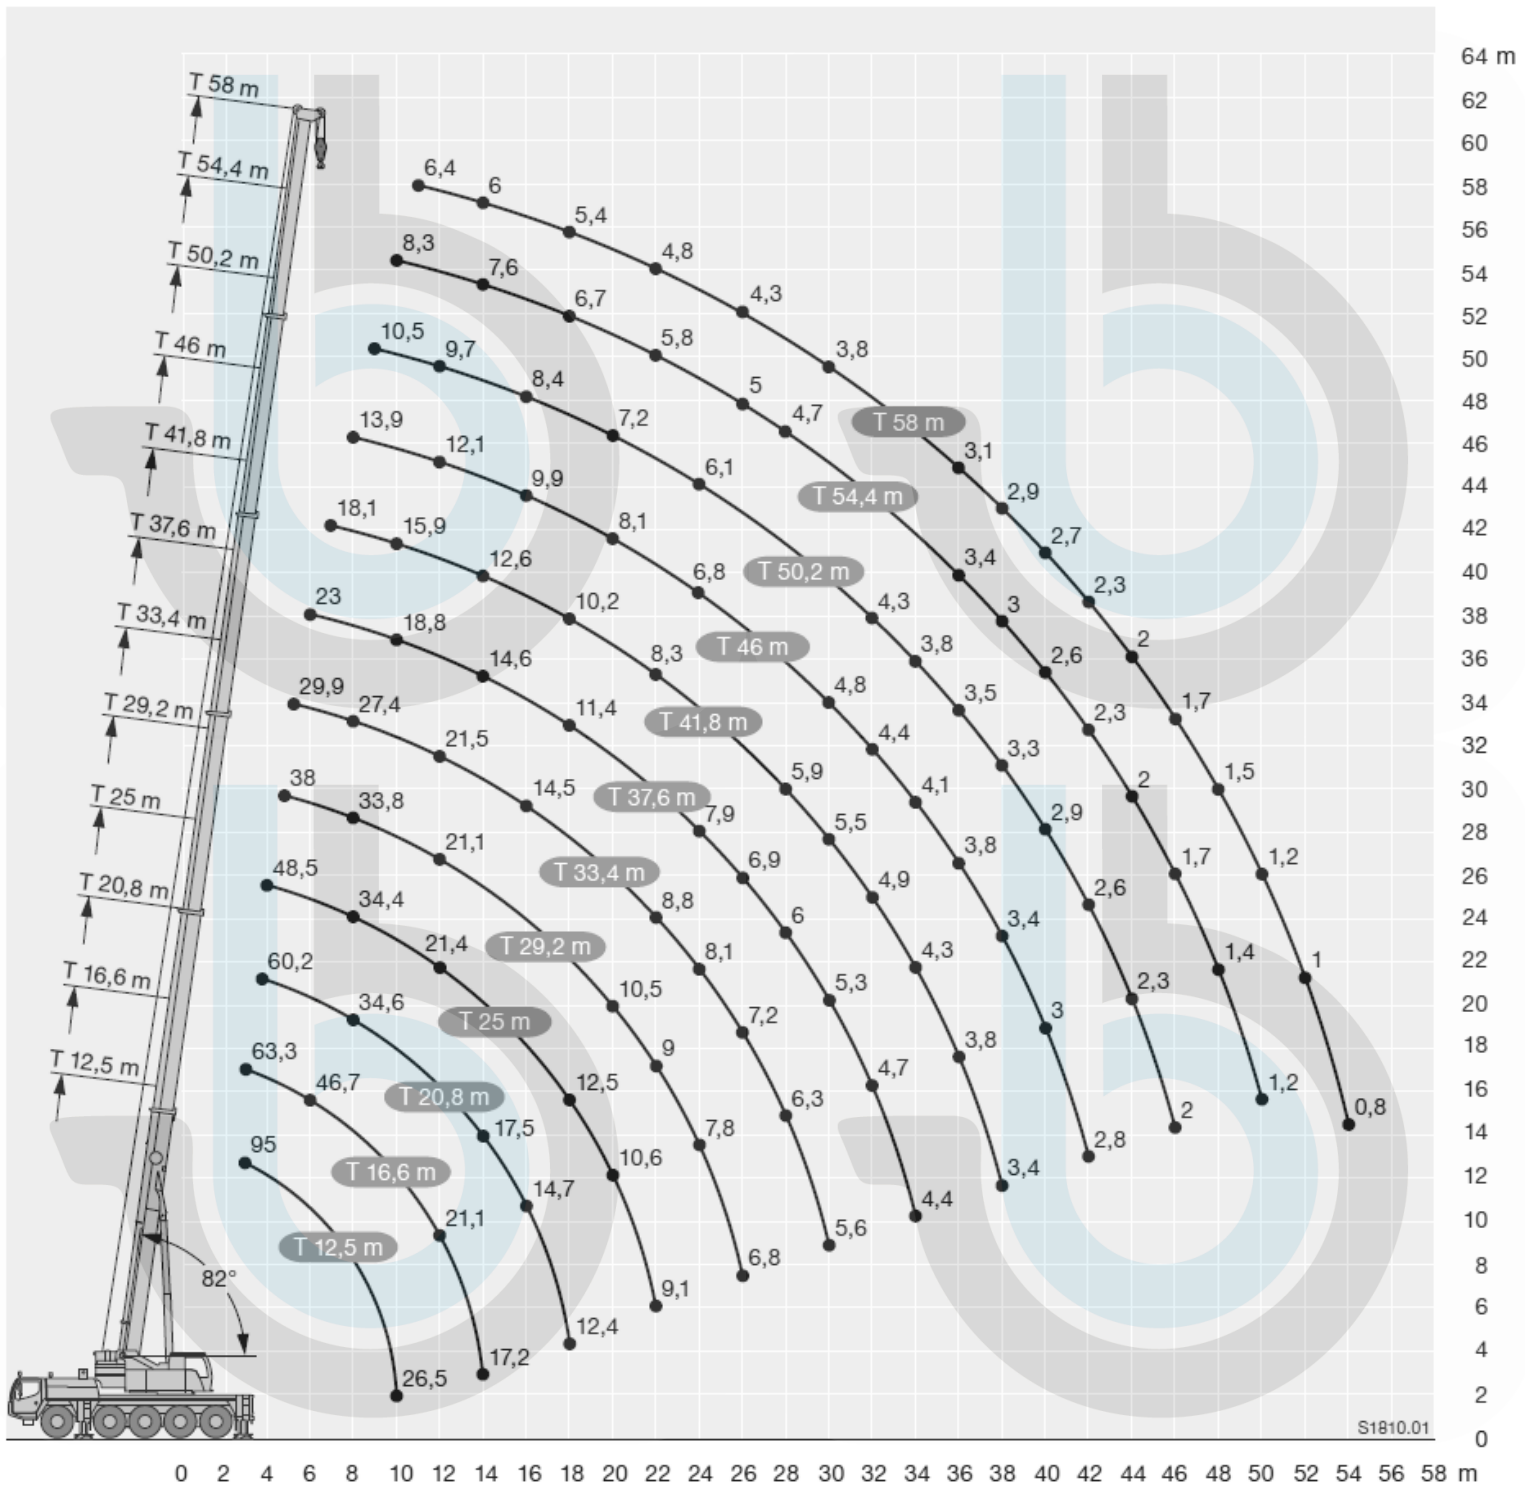

Eigengewicht: 60 ton

Max. ballast: 23 ton

Aantal assen: 5

Hoofdmast: 58m

Hulpgiek: 10,5 / 19m

www.brinkkraanverhuur.nl

v/d BRINK

Hoogwerker & Kraanverhuur

Barneveld Tel. 0342-413068

Mobiele Telescoopkraan

Hijscapaciteit: **100 ton**

Eigengewicht: 60 ton

Max. ballast: 23 ton

Aantal assen: 5

Hoofdmast: 58m

Hulpgiek: 10,5 / 19m

Hoofdmast: 58m

Hulpgiek: 10,5 / 19m

	Mastlengte in meters, gewicht in tonnen:													
	12,5	16,6	20,8	25,0	29,2	33,4	37,6	41,8	46,0	50,2	54,4	58,0		
	*													
3	95,0	63,3	63,3										3	
3,5	74,0	63,3	63,3	60,2									3,5	
4	69,5	62,8	62,8	59,3	48,5								4	
4,5	66,3	59,1	58,9	55,9	47,9	38,0							4,5	
5	60,7	54,2	54,6	53,3	47,2	37,6	29,9						5	
6	49,7	46,3	46,7	46,8	45,1	36,6	29,4	23,0					6	
7	41,4	39,9	40,2	40,3	40,1	35,2	28,5	22,5	18,1				7	
8	35,1	34,1	34,5	34,6	34,4	33,8	27,4	21,2	17,6	13,9			8	
9	30,2	29,5	30,3	30,0	30,6	30,4	25,9	20,0	16,8	13,6	10,5		9	
10	26,5	26,0	26,7	26,4	26,9	26,7	24,4	18,8	15,9	13,1	10,3	8,3	10	
11			23,6	23,9	23,9	23,6	23,2	17,6	15,0	12,6	10,0	8,2	6,4	11
12			21,1	21,4	21,4	21,1	21,5	16,5	14,1	12,1	9,7	8,0	6,3	12
14			17,2	17,5	17,4	17,9	17,7	14,6	12,6	11,0	9,1	7,6	6,0	14
16				14,7	14,9	14,9	14,5	12,9	11,3	9,9	8,4	7,2	5,7	16
18				12,4	12,5	12,4	12,1	11,4	10,2	9,0	7,7	6,7	5,4	18
20					10,6	10,5	10,1	10,1	9,2	8,1	7,2	6,2	5,1	20
22					9,1	9,0	8,8	9,1	8,3	7,4	6,6	5,8	4,8	22
24						7,8	8,1	7,9	7,1	6,8	6,1	5,4	4,5	24
26						6,8	7,2	6,9	6,5	6,2	5,6	5,0	4,3	26
28							6,3	6,0	5,9	5,4	5,2	4,7	4,0	28
30							5,6	5,3	5,5	4,8	4,8	4,4	3,8	30
32								4,7	4,9	4,4	4,3	4,1	3,5	32
34								4,4	4,3	4,1	3,8	3,8	3,3	34
36									3,8	3,8	3,5	3,4	3,1	36
38									3,4	3,4	3,3	3,0	2,9	38
40										3,0	2,9	2,6	2,7	40
42										2,8	2,6	2,3	2,3	42
44											2,3	2,0	2,0	44
46											2,0	1,7	1,7	46
48												1,4	1,5	48
50												1,2	1,2	50
52													1,0	52
54													0,8	54