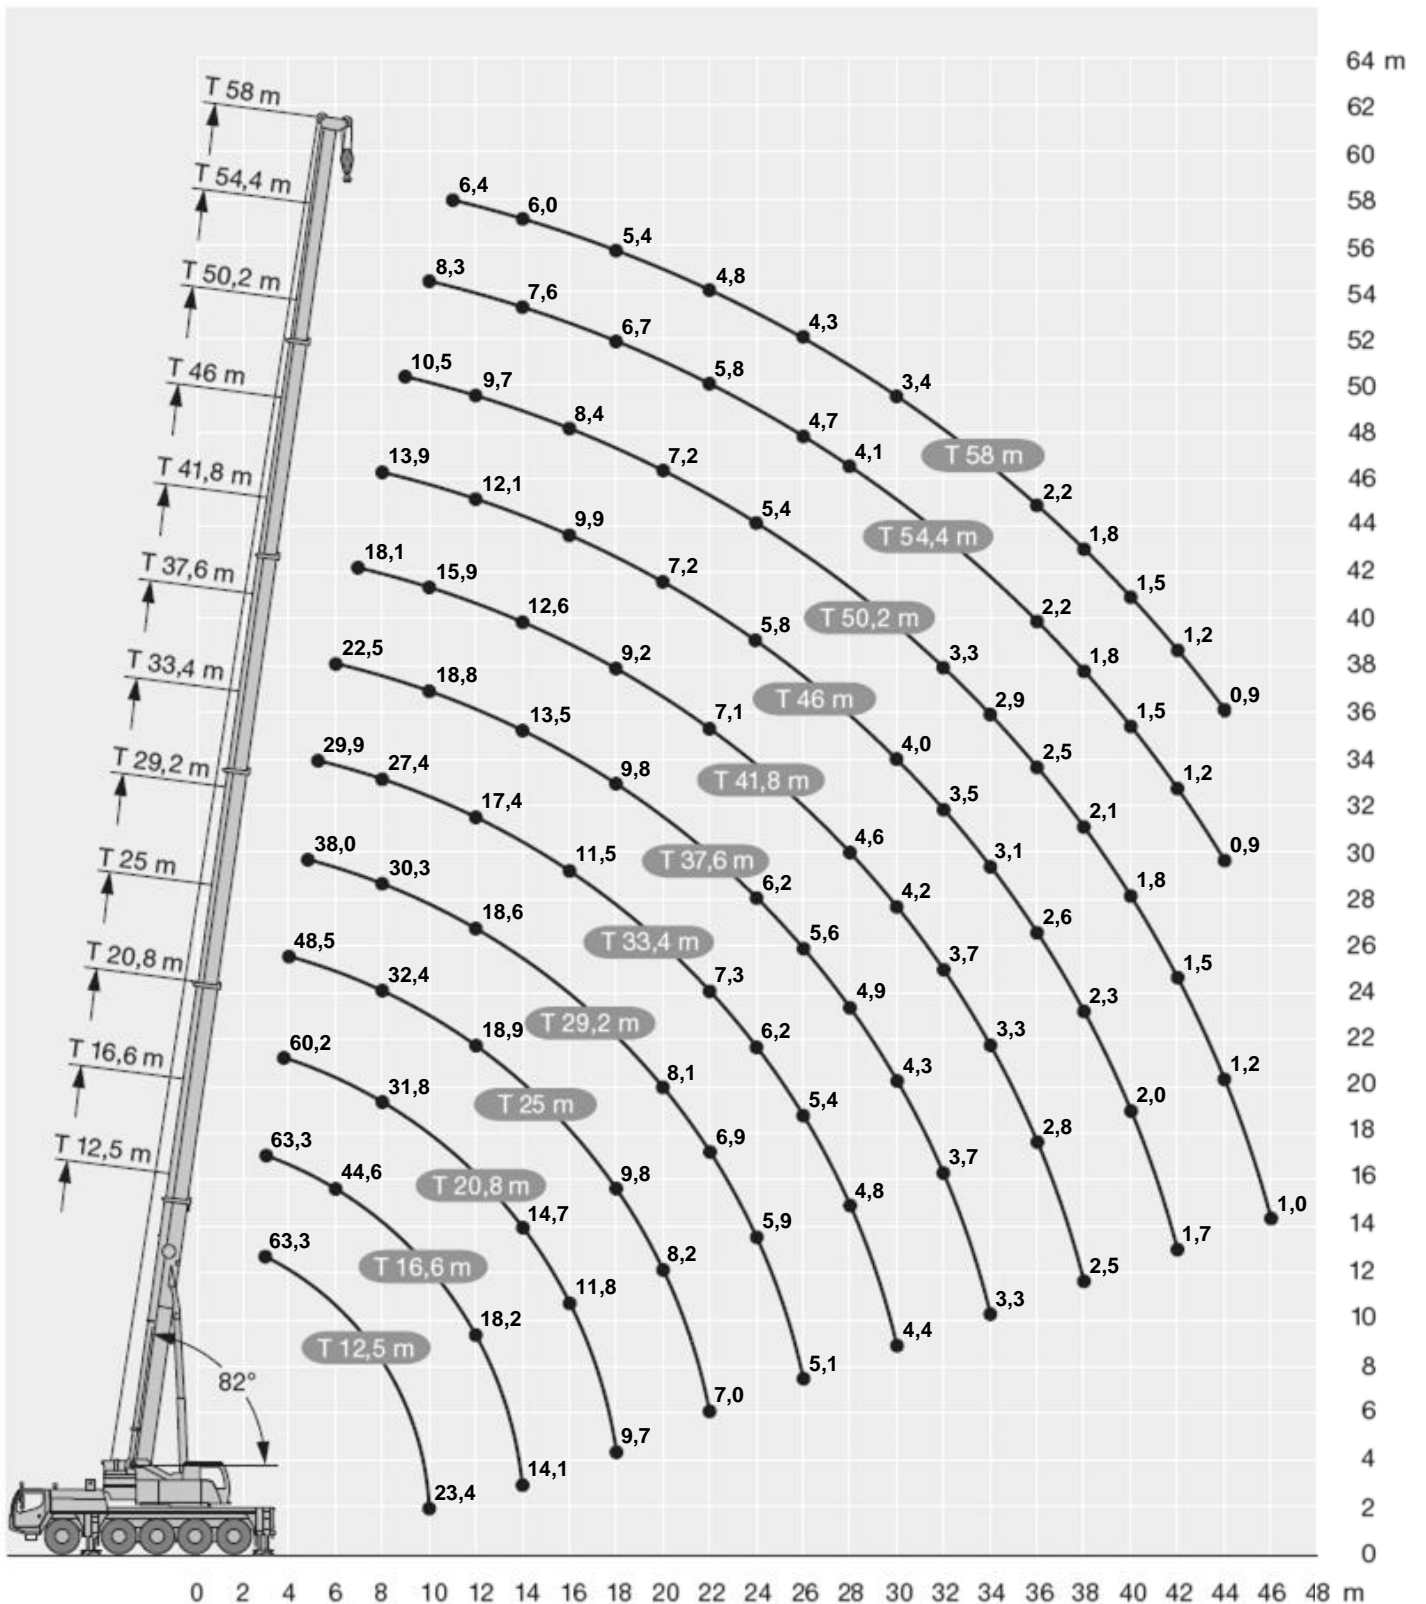

Eigengewicht: 60 ton

Max. ballast: 15 ton

Aantal assen: 5

Hoofdmast: 58m

Hulpgiek: 10,5 / 19m

www.brinkkraanverhuur.nl

v/d BRINK

Hoogwerker & Kraanverhuur

Barneveld Tel. 0342-413068

Mobiele Telescoopkraan

Hijscapaciteit: **90 ton**

Eigengewicht: 60 ton

Max. ballast: 15 ton

Aantal assen: 5

Hoofdmast: 58m

Hulpgiek: 10,5 / 19m

v/d BRINK

Hoogwerker & Kraanverhuur

Barneveld Tel. 0342-413068

Mobiele Telescoopkraan

Hijscapaciteit: **90 ton**

Eigengewicht: 60 ton

Max. ballast: 15 ton

Aantal assen: 5

Hoofdmast: 58m

Hulpgiek: 10,5 / 19m

	Mastlengte in meters, gewicht in tonnen:													
	12,5	16,6	20,8	25,0	29,2	33,4	37,6	41,8	46,0	50,2	54,4	58,0		
3	63,3	63,3												3
3,5	63,3	63,3	60,2											3,5
4	62,4	62,5	59,3	48,5										4
4,5	57,6	57,7	55,9	47,9	38,0									4,5
5	52,8	53,1	53,1	47,2	37,6	29,9								5
6	44,2	44,6	44,7	44,2	36,6	29,4	23,0							6
7	36,9	37,3	37,3	37,1	35,2	28,5	22,5	18,1						7
8	31,3	32,1	31,8	32,4	30,3	27,4	21,2	17,6	13,9					8
9	26,9	27,6	28,0	27,8	26,1	25,6	20,0	16,8	13,6	10,5				9
10	23,4	24,2	24,5	24,1	23,5	22,4	18,8	15,9	13,1	10,3	8,3			10
11		20,8	21,2	21,0	21,0	19,6	17,6	15,0	12,6	10,0	8,2	6,4		11
12		18,2	18,7	18,9	18,6	17,4	16,2	14,1	12,1	9,7	8,0	6,3		12
14		14,1	14,7	14,8	14,7	14,1	13,5	12,6	11,0	9,1	7,6	6,0		14
16			11,8	11,9	11,8	11,5	11,7	10,4	9,9	8,4	7,2	5,7		16
18			9,7	9,8	9,7	10,1	9,8	9,2	8,6	7,7	6,7	5,4		18
20				8,2	8,1	8,5	8,2	7,9	7,2	7,2	6,2	5,1		20
22				7,0	6,9	7,3	6,9	7,1	6,6	6,3	5,8	4,8		22
24					5,9	6,2	6,2	6,1	5,8	5,4	5,4	4,5		24
26					5,1	5,4	5,6	5,3	5,2	5,0	4,7	4,3		26
28						4,8	4,9	4,6	4,6	4,4	4,1	3,9		28
30						4,4	4,3	4,2	4,0	3,8	3,5	3,4		30
32							3,7	3,7	3,5	3,3	3,0	2,9		32
34							3,3	3,3	3,1	2,9	2,6	2,5		34
36								2,8	2,6	2,5	2,2	2,2		36
38								2,5	2,3	2,1	1,8	1,8		38
40									2,0	1,8	1,5	1,5		40
42									1,7	1,5	1,2	1,2		42
44										1,2	0,9	0,9		44
46										1,0				46