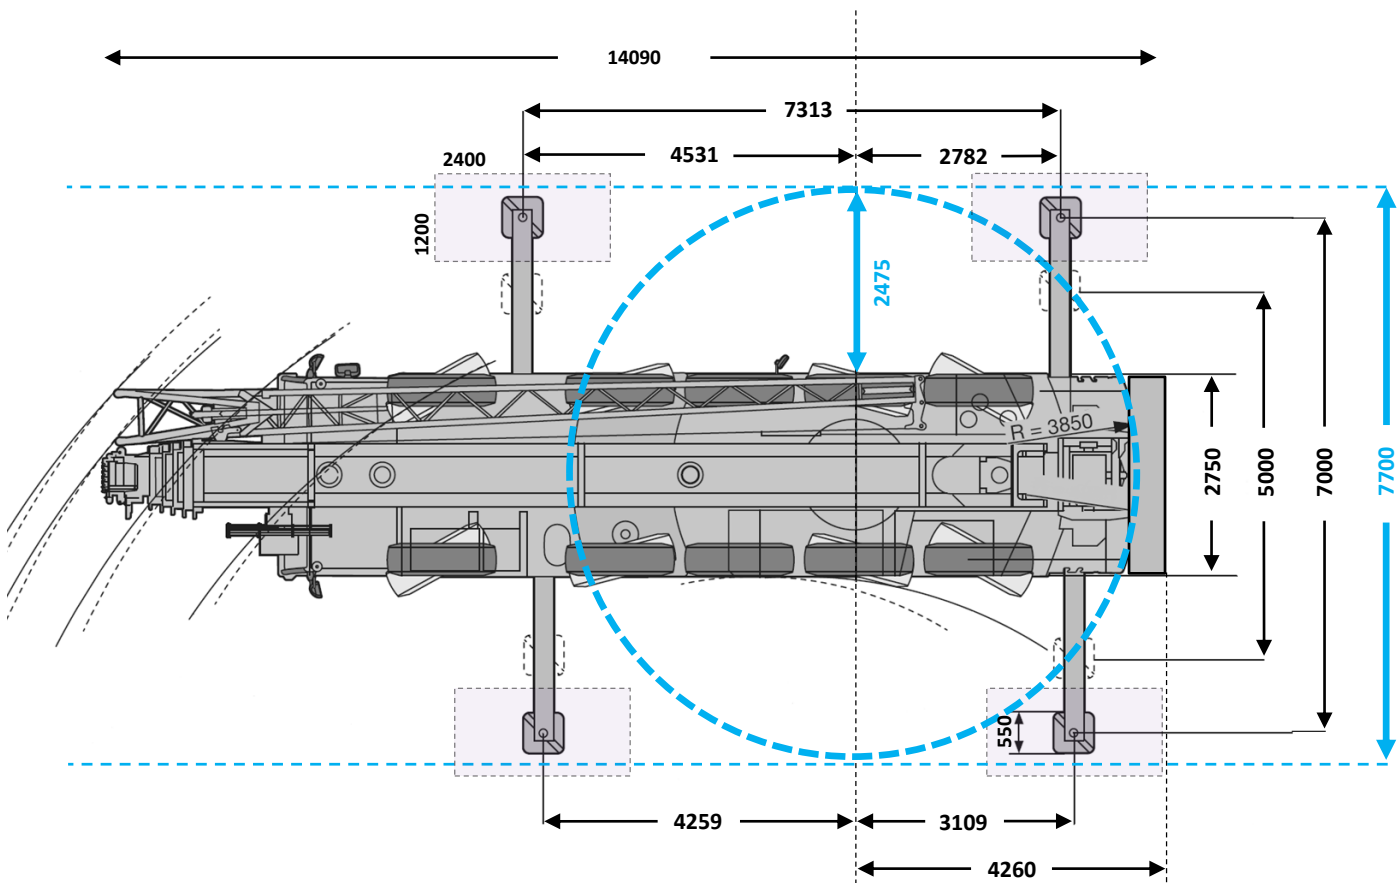

Hoofdmast: 58m

Hulpgiek: 10,5 / 19m

www.brinkkraanverhuur.nl

v/d BRINK

Hoogwerker & Kraanverhuur

Barneveld Tel. 0342-413068

Mobiele Telescoopkraan

Hijscapaciteit: **90 ton**

Eigengewicht: 60 ton

Max. ballast: 15 ton

Aantal assen: 5

Hoofdmast: 58m

Hulpgiek: 10,5 / 19m

www.brinkkraanverhuur.nl

v/d BRINK

Hoogwerker & Kraanverhuur

Barneveld Tel. 0342-413068

Mobiele Telescoopkraan

Hijscapaciteit: **90 ton**

Eigengewicht: 60 ton

Max. ballast: 15 ton

Aantal assen: 5

Hoofdmast: 58m

Hulpgiek: 10,5 / 19m

Hoofdmast: 58m

Hulpgiek: 10,5 / 19m

	Mastlengte in meters, gewicht in tonnen:													
	12,5	16,6	20,8	25,0	29,2	33,4	37,6	41,8	46,0	50,2	54,4	58,0		
3	63,3	63,3												3
3,5	63,3	63,3	60,2											3,5
4	62,4	62,5	59,3	48,5										4
4,5	57,6	57,7	55,9	47,9	38,0									4,5
5	52,8	53,1	53,1	47,2	37,6	29,9								5
6	44,2	44,6	44,7	44,2	36,6	29,4	23,0							6
7	36,9	37,3	37,3	37,1	35,2	28,5	22,5	18,1						7
8	31,3	32,1	31,8	32,4	30,3	27,4	21,2	17,6	13,9					8
9	26,9	27,6	28,0	27,8	26,1	25,6	20,0	16,8	13,6	10,5				9
10	23,4	24,2	24,5	24,1	23,5	22,4	18,8	15,9	13,1	10,3	8,3			10
11		20,8	21,2	21,0	21,0	19,6	17,6	15,0	12,6	10,0	8,2	6,4		11
12		18,2	18,7	18,9	18,6	17,4	16,2	14,1	12,1	9,7	8,0	6,3		12
14		14,1	14,7	14,8	14,7	14,1	13,5	12,6	11,0	9,1	7,6	6,0		14
16			11,8	11,9	11,8	11,5	11,7	10,4	9,9	8,4	7,2	5,7		16
18			9,7	9,8	9,7	10,1	9,8	9,2	8,6	7,7	6,7	5,4		18
20				8,2	8,1	8,5	8,2	7,9	7,2	7,2	6,2	5,1		20
22				7,0	6,9	7,3	6,9	7,1	6,6	6,3	5,8	4,8		22
24					5,9	6,2	6,2	6,1	5,8	5,4	5,4	4,5		24
26					5,1	5,4	5,6	5,3	5,2	5,0	4,7	4,3		26
28						4,8	4,9	4,6	4,6	4,4	4,1	3,9		28
30						4,4	4,3	4,2	4,0	3,8	3,5	3,4		30
32							3,7	3,7	3,5	3,3	3,0	2,9		32
34							3,3	3,3	3,1	2,9	2,6	2,5		34
36								2,8	2,6	2,5	2,2	2,2		36
38								2,5	2,3	2,1	1,8	1,8		38
40									2,0	1,8	1,5	1,5		40
42									1,7	1,5	1,2	1,2		42
44										1,2	0,9	0,9		44
46										1,0				46