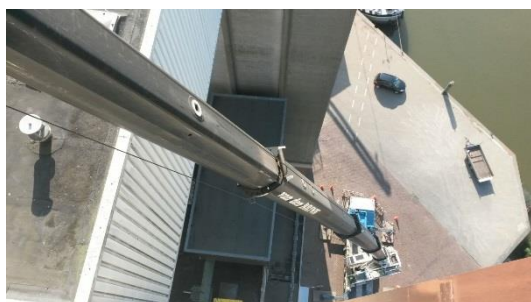

v/d BRINK

Hoogwerker & Kraanverhuur

Barneveld Tel. 0342-413068

Mobiele Telescoopkraan

Hijscapaciteit: **90 ton**

Eigengewicht: 60 ton

Max. ballast: 15 ton

Aantal assen: 5

Hoofdmast: 58m

Hulpgiek: 10,5 / 19m

www.brinkkraanverhuur.nl

v/d BRINK

Hoogwerker & Kraanverhuur

Barneveld Tel. 0342-413068

Mobiele Telescoopkraan

Hijscapaciteit: **90 ton**

Eigengewicht: 60 ton

Max. ballast: 15 ton

Aantal assen: 5

Hoofdmast: 58m

Hulpgiek: 10,5 / 19m

www.brinkkraanverhuur.nl

v/d BRINK

Hoogwerker & Kraanverhuur

Barneveld Tel. 0342-413068

Mobiele Telescoopkraan

Hijscapaciteit: **90 ton**

Eigengewicht: 60 ton

Max. ballast: 15 ton

Aantal assen: 5

Hoofdmast: 58m

Hulpgiek: 10,5 / 19m