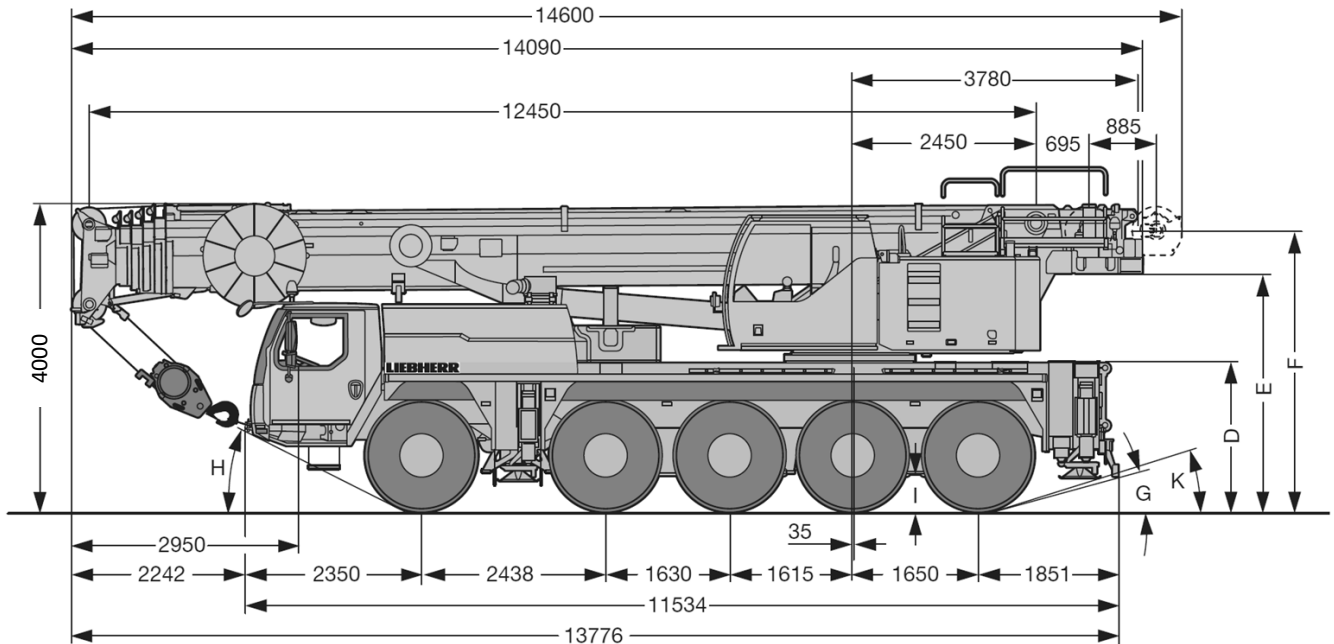

Hoofdmast: 58m

Hulpgiek: 10,5 / 19m

www.brinkkraanverhuur.nl

v/d BRINK

Hoogwerker & Kraanverhuur

Barneveld Tel. 0342-413068

Mobiele Telescoopkraan

Hijscapaciteit: **90 ton**

Eigengewicht: 60 ton

Max. ballast: 15 ton

Aantal assen: 5

Hoofdmast: 58m

Hulpgiek: 10,5 / 19m

www.brinkkraanverhuur.nl

v/d BRINK

Hoogwerker & Kraanverhuur

Barneveld Tel. 0342-413068

Mobiele Telescoopkraan

Hijscapaciteit: **90 ton**

Eigengewicht: 60 ton

Max. ballast: 15 ton

Aantal assen: 5

Hoofdmast: 58m

Hulpgiek: 10,5 / 19m