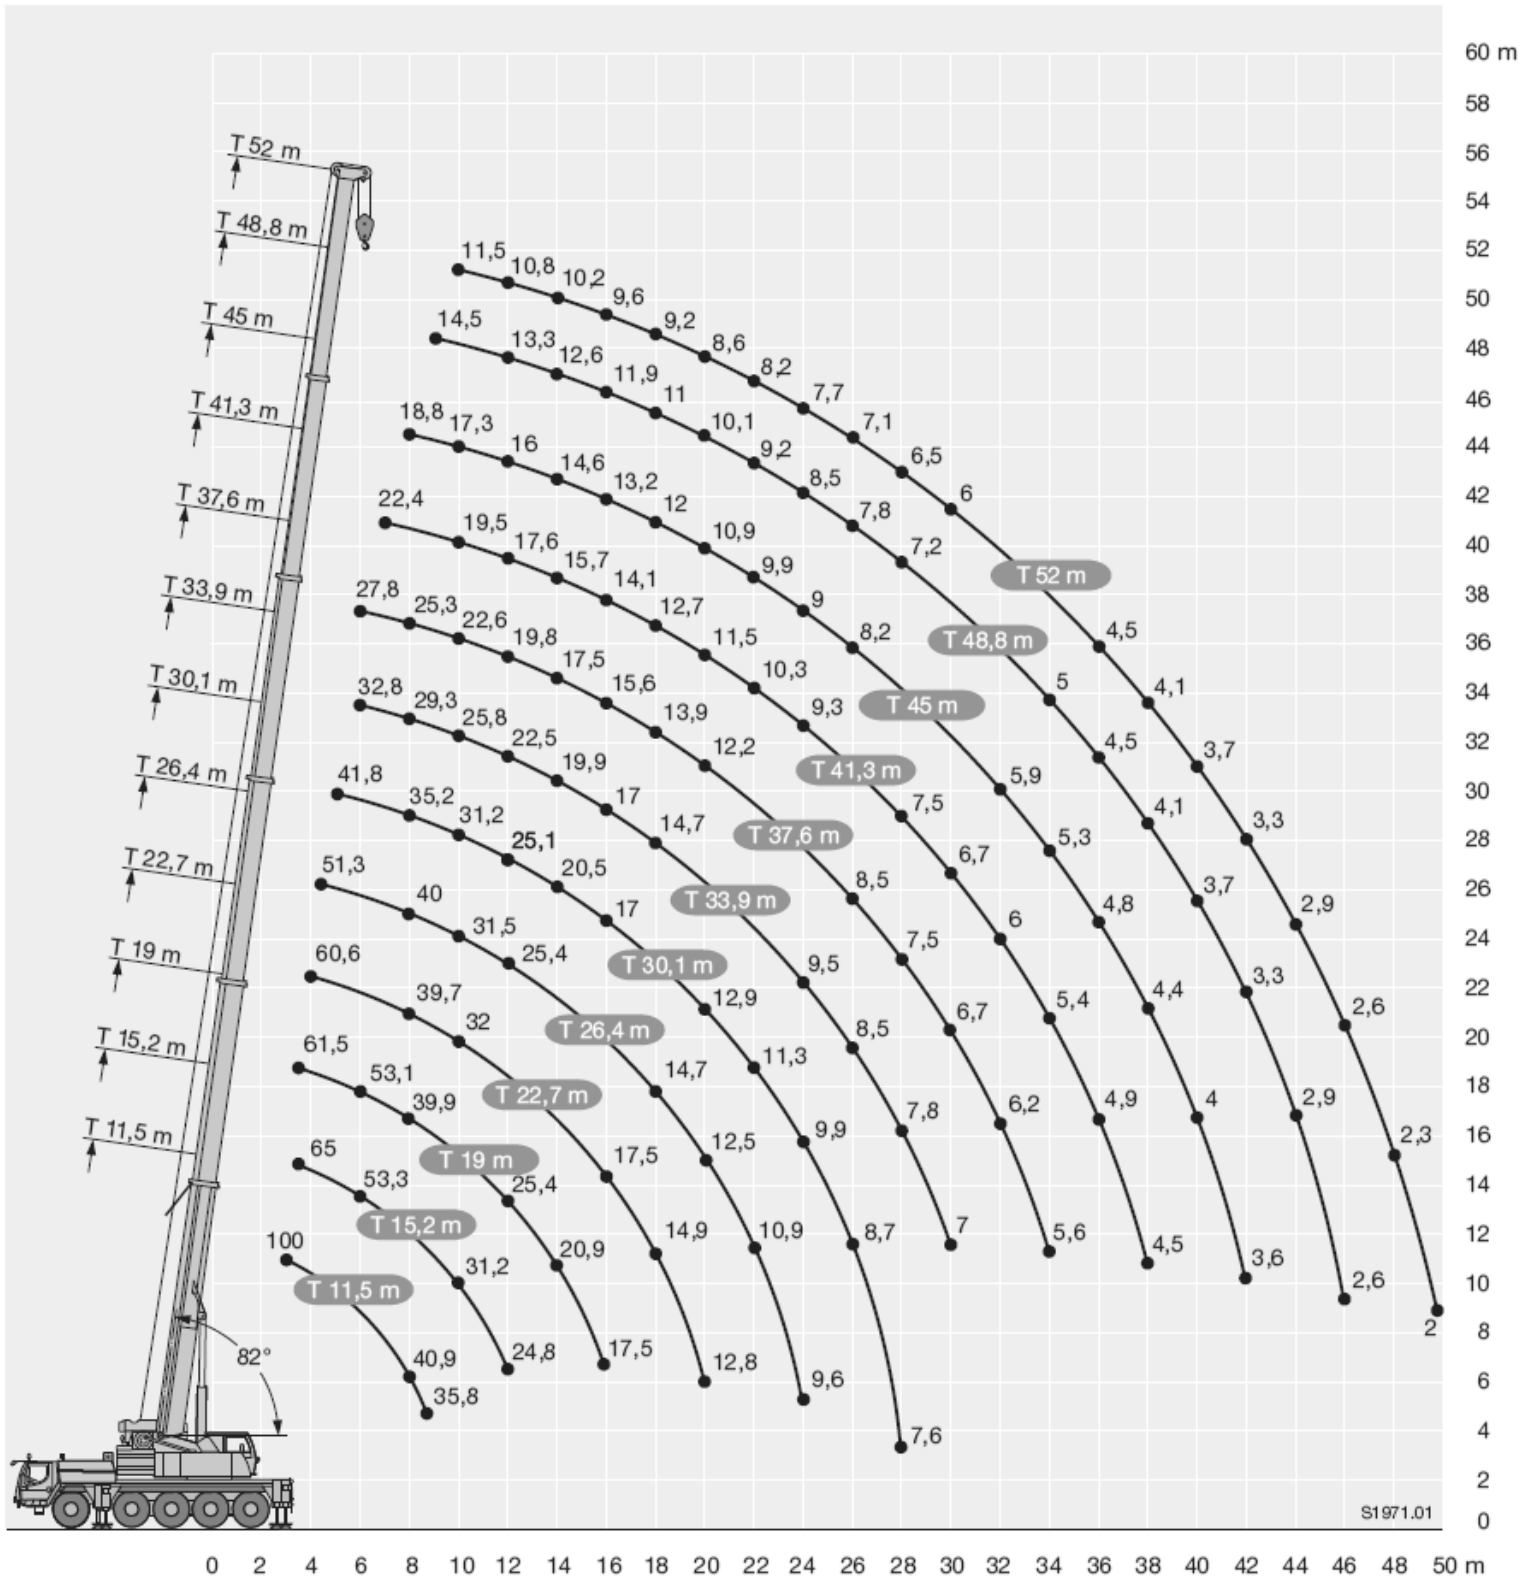

Eigengewicht: 60 ton

Max. ballast: 42 ton

Aantal assen: 5

Hoofdmast: 60m

Hulpgiek: 10,8 / 19m

www.brinkkraanverhuur.nl

v/d BRINK

Hoogwerker & Kraanverhuur

Barneveld Tel. 0342-413068

Mobiele Telescoopkraan

Hijscapaciteit: **120 ton**

Eigengewicht: 60 ton

Max. ballast: 42 ton

Aantal assen: 5

Hoofdmast: 60m

Hulpgiek: 10,8 / 19m

v/d BRINK

Hoogwerker & Kraanverhuur

Barneveld Tel. 0342-413068

Mobiele Telescoopkraan

Hijscapaciteit: **120 ton**

Eigengewicht: 60 ton

Max. ballast: 42 ton

Aantal assen: 5

Hoofdmast: 60m

Hulpgiek: 10,8 / 19m

	Mastlengte in meters, gewicht in tonnen:												
	11,5	15,2	19,0	22,7	26,4	30,1	33,9	37,6	41,3	45,0	48,8	52,0	
	*												
2,7	100,0												
3	94,4	82,6											
3,5	86,1	79,5	65,0	61,5									
4	77,9	72,6	65,8	62,0	60,6								
4,5	71,1	66,7	65,3	62,6	58,7	51,3							
5	65,3	61,6	61,6	61,0	55,5	49,3	41,8						
6	55,0	53,0	53,3	53,1	52,5	46,0	39,3	32,8	27,8				
7	47,1	45,9	46,3	46,2	46,0	43,7	37,1	31,1	26,6	22,4			
8	40,9	39,5	40,2	39,9	39,7	40,0	35,2	29,3	25,3	21,4	18,8		
9	35,8	34,5	35,1	34,9	35,0	35,1	33,5	27,6	24,0	20,4	18,1	14,5	
10			31,2	30,8	32,0	31,5	31,2	25,8	22,6	19,5	17,3	14,0	11,5
12			24,8	25,4	25,6	25,4	25,1	22,5	19,8	17,6	16,0	13,3	10,8
14				20,9	21,0	20,8	20,5	19,9	17,5	15,7	14,6	12,6	10,2
16				17,5	17,5	17,4	17,0	17,0	15,6	14,1	13,2	11,9	9,6
18					14,9	14,7	14,4	14,7	13,9	12,7	12,0	11,0	9,2
20					12,8	12,5	12,9	12,6	12,2	11,5	10,9	10,1	8,6
22						10,9	11,3	10,9	10,5	10,3	9,9	9,2	8,2
24						9,6	9,9	9,5	9,5	9,3	9,0	8,5	7,7
26							8,7	8,5	8,5	8,2	8,2	7,8	7,1
28							7,6	7,8	7,5	7,5	7,5	7,2	6,5
30								7,0	6,7	6,7	6,6	6,3	6,0
32									6,2	6,0	5,9	5,6	5,5
34										5,6	5,4	5,3	5,0
36											4,9	4,8	4,5
38												4,5	4,1
40													4,1
42													3,7
44													3,3
46													2,9
48													2,6
50													2,3
													2,0