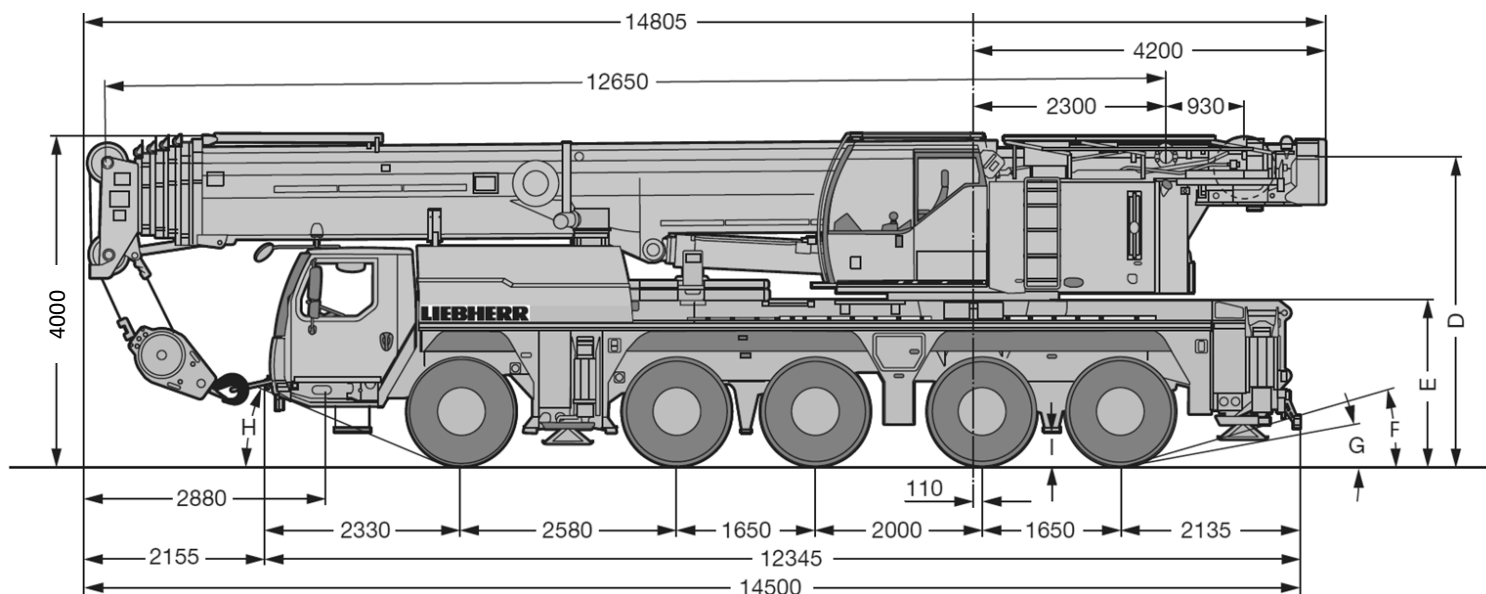

v/d BRINK

Hoogwerker & Kraanverhuur

Barneveld Tel. 0342-413068

Mobiele Telescoopkraan

Hijscapaciteit: **120 ton**

Eigengewicht: 60 ton

Max. ballast: 42 ton

Aantal assen: 5

Hoofdmast: 60m

Hulpgiek: 10,8 / 19m

www.brinkkraanverhuur.nl

v/d BRINK

Hoogwerker & Kraanverhuur

Barneveld Tel. 0342-413068

Mobiele Telescoopkraan

Hijscapaciteit: 120 ton

Eigengewicht: 60 ton

Max. ballast: 42 ton

Aantal assen: 5

Hoofdmast: 60m

Hulpgiek: 10,8 / 19m

www.brinkkraanverhuur.nl

v/d BRINK

Hoogwerker & Kraanverhuur

Barneveld Tel. 0342-413068

Mobiele Telescoopkraan

Hijscapaciteit: **120 ton**

Eigengewicht: 60 ton

Max. ballast: 42 ton

Aantal assen: 5

Hoofdmast: 60m

Hulpgiek: 10,8 / 19m