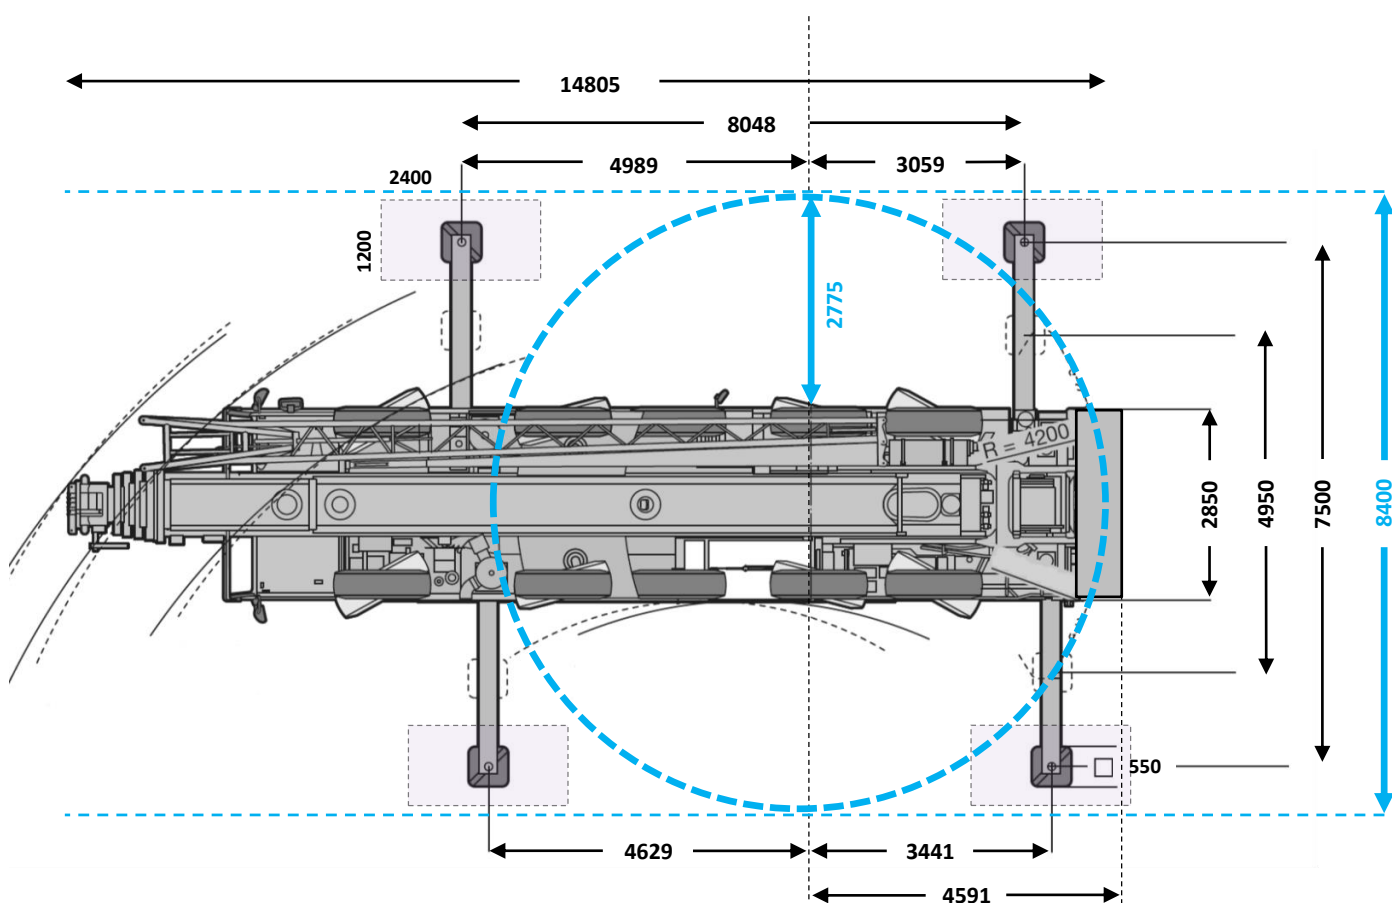

Eigengewicht: 60 ton

Max. ballast: 42 ton

Aantal assen: 5

Hoofdmast: 60m

Hulpgiek: 10,8 / 19m

www.brinkkraanverhuur.nl

v/d BRINK

Hoogwerker & Kraanverhuur

Barneveld Tel. 0342-413068

Mobiele Telescoopkraan

Hijscapaciteit: **120 ton**

Eigengewicht: 60 ton

Max. ballast: 42 ton

Aantal assen: 5

Hoofdmast: 60m

Hulpgiek: 10,8 / 19m