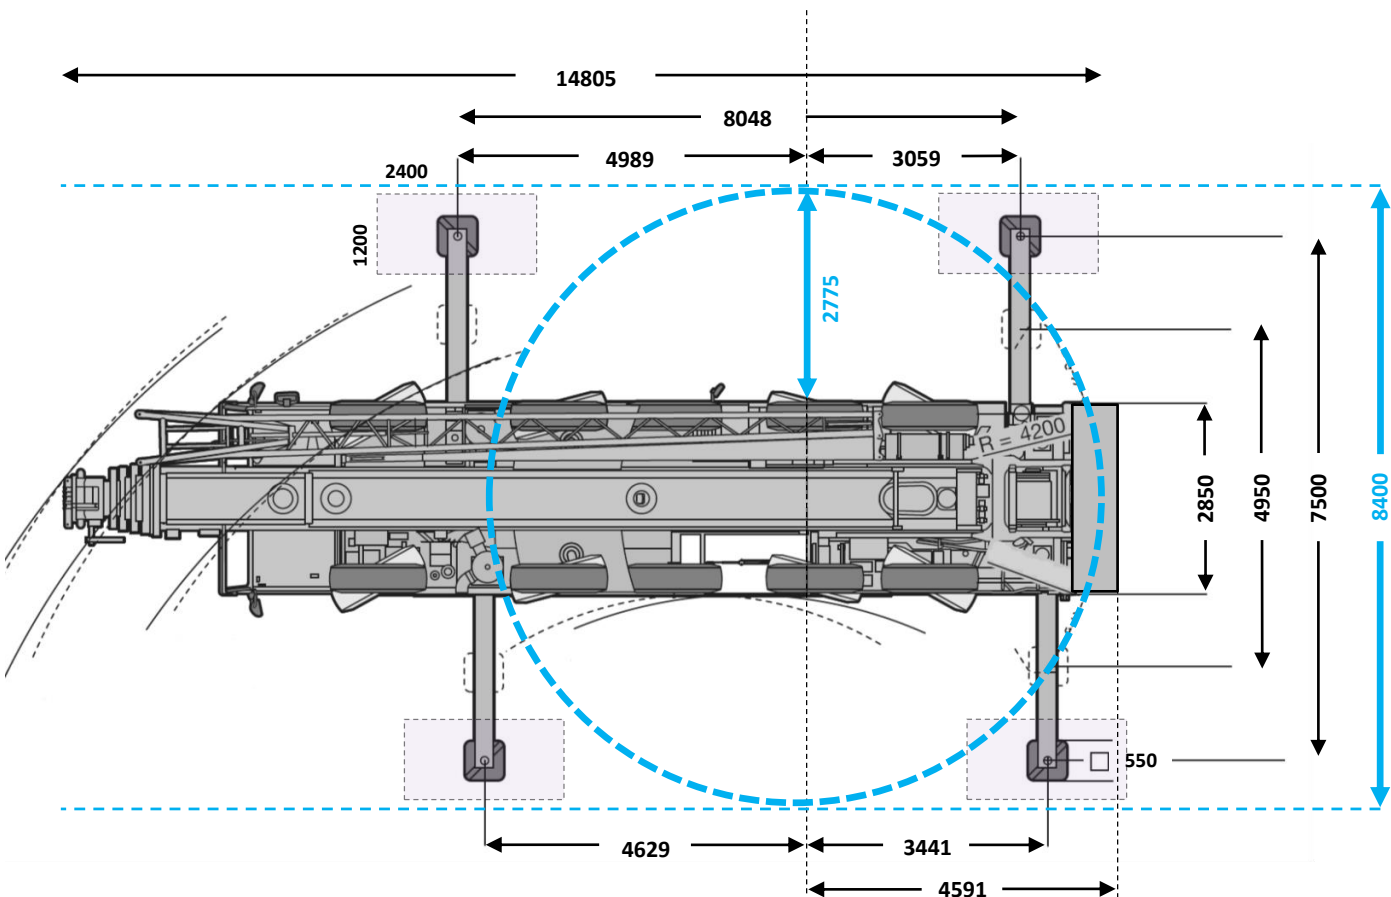

Eigengewicht: 60 ton

Max. ballast: 42 ton

Aantal assen: 5

Hoofdmast: 60m

Hulpgiek: 10,8 / 19m

www.brinkkraanverhuur.nl

v/d BRINK

Hoogwerker & Kraanverhuur

Barneveld Tel. 0342-413068

Mobiele Telescoopkraan

Hijscapaciteit: **160 ton**

Eigengewicht: 60 ton

Max. ballast: 42 ton

Aantal assen: 5

Hoofdmast: 60m

Hulpgiek: 10,8 / 19m

Hijscapaciteit:	maximaal:	Aantal rollen:	Maximaal aantal draden:	Lege haakgewicht:
8,8 ton		-	1	700 kg
26,1 ton		1	3	900 kg
59,1 ton		3	7	1200 kg