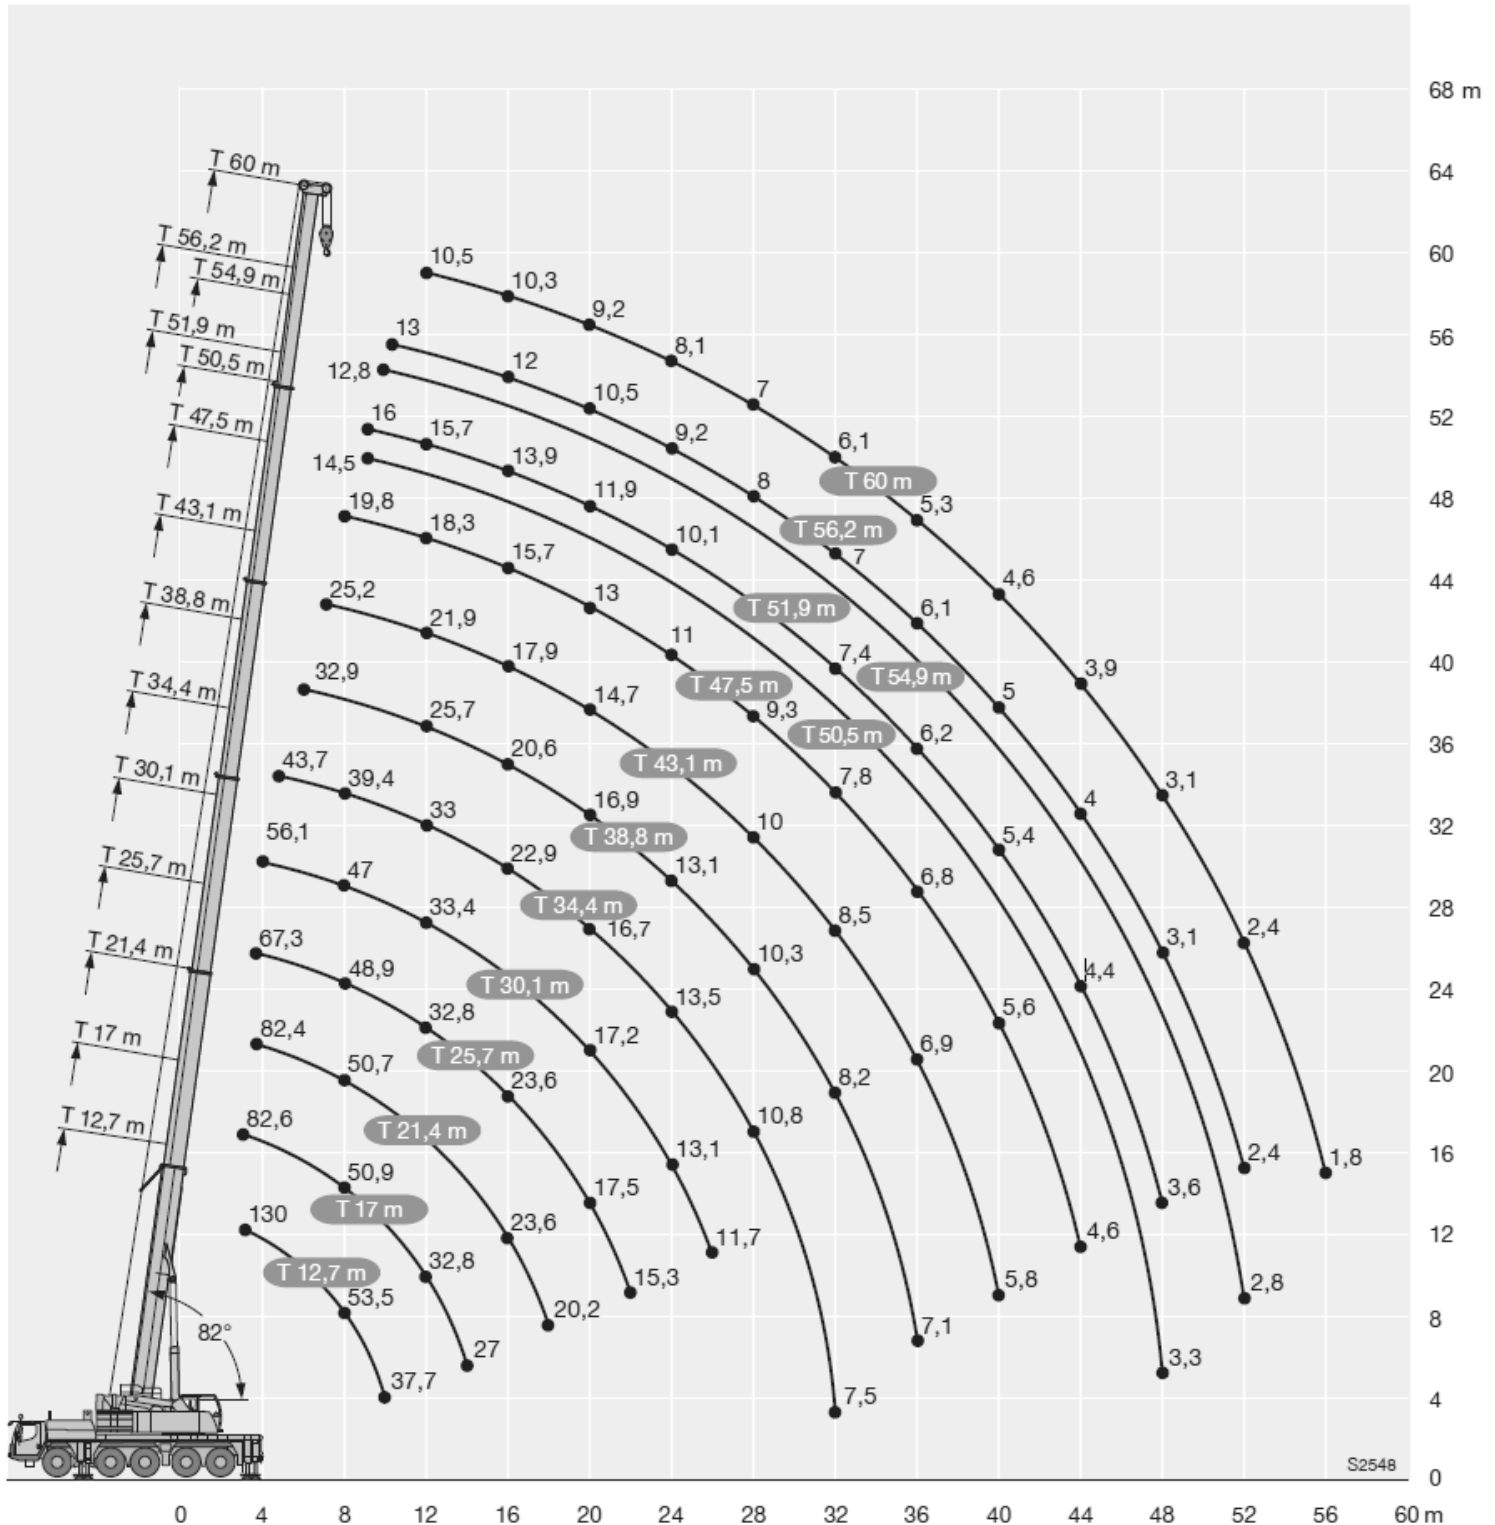

Eigengewicht: 60 ton

Max. ballast: 42 ton

Aantal assen: 5

Hoofdmast: 60m

Hulpgiek: 10,8 / 19m

www.brinkkraanverhuur.nl

v/d BRINK

Hoogwerker & Kraanverhuur

Barneveld Tel. 0342-413068

Mobiele Telescoopkraan

Hijscapaciteit: **160 ton**

Eigengewicht: 60 ton

Max. ballast: 42 ton

Aantal assen: 5

Hoofdmast: 60m

Hulpgiek: 10,8 / 19m

v/d BRINK

Hoogwerker & Kraanverhuur

Barneveld Tel. 0342-413068

Mobiele Telescoopkraan

Hijscapaciteit: **160 ton**

Eigengewicht: 60 ton

Max. ballast: 42 ton

Aantal assen: 5