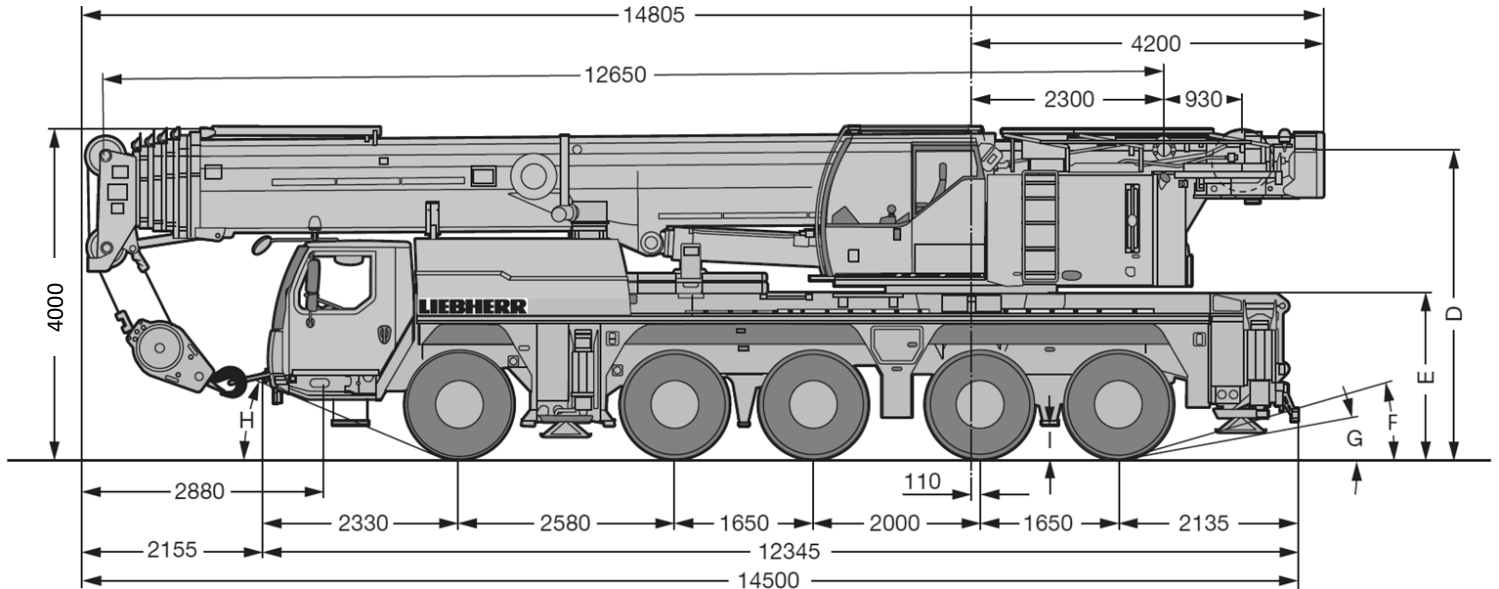

v/d BRINK

Hoogwerker & Kraanverhuur

Barneveld Tel. 0342-413068

Mobiele Telescoopkraan

Hijscapaciteit: **160 ton**

Eigengewicht: 60 ton

Max. ballast: 42 ton

Aantal assen: 5

Hoofdmast: 60m

Hulpgiek: 10,8 / 19m

www.brinkkraanverhuur.nl

v/d BRINK

Hoogwerker & Kraanverhuur

Barneveld Tel. 0342-413068

Mobiele Telescoopkraan

Hijscapaciteit: **160 ton**

Eigengewicht: 60 ton

Max. ballast: 42 ton

Aantal assen: 5

Hoofdmast: 60m

Hulpgiek: 10,8 / 19m

www.brinkkraanverhuur.nl

v/d BRINK

Hoogwerker & Kraanverhuur

Barneveld Tel. 0342-413068

Mobiele Telescoopkraan

Hijscapaciteit: **160 ton**

Eigengewicht: 60 ton

Max. ballast: 42 ton

Aantal assen: 5

Hoofdmast: 60m

Hulpgiek: 10,8 / 19m