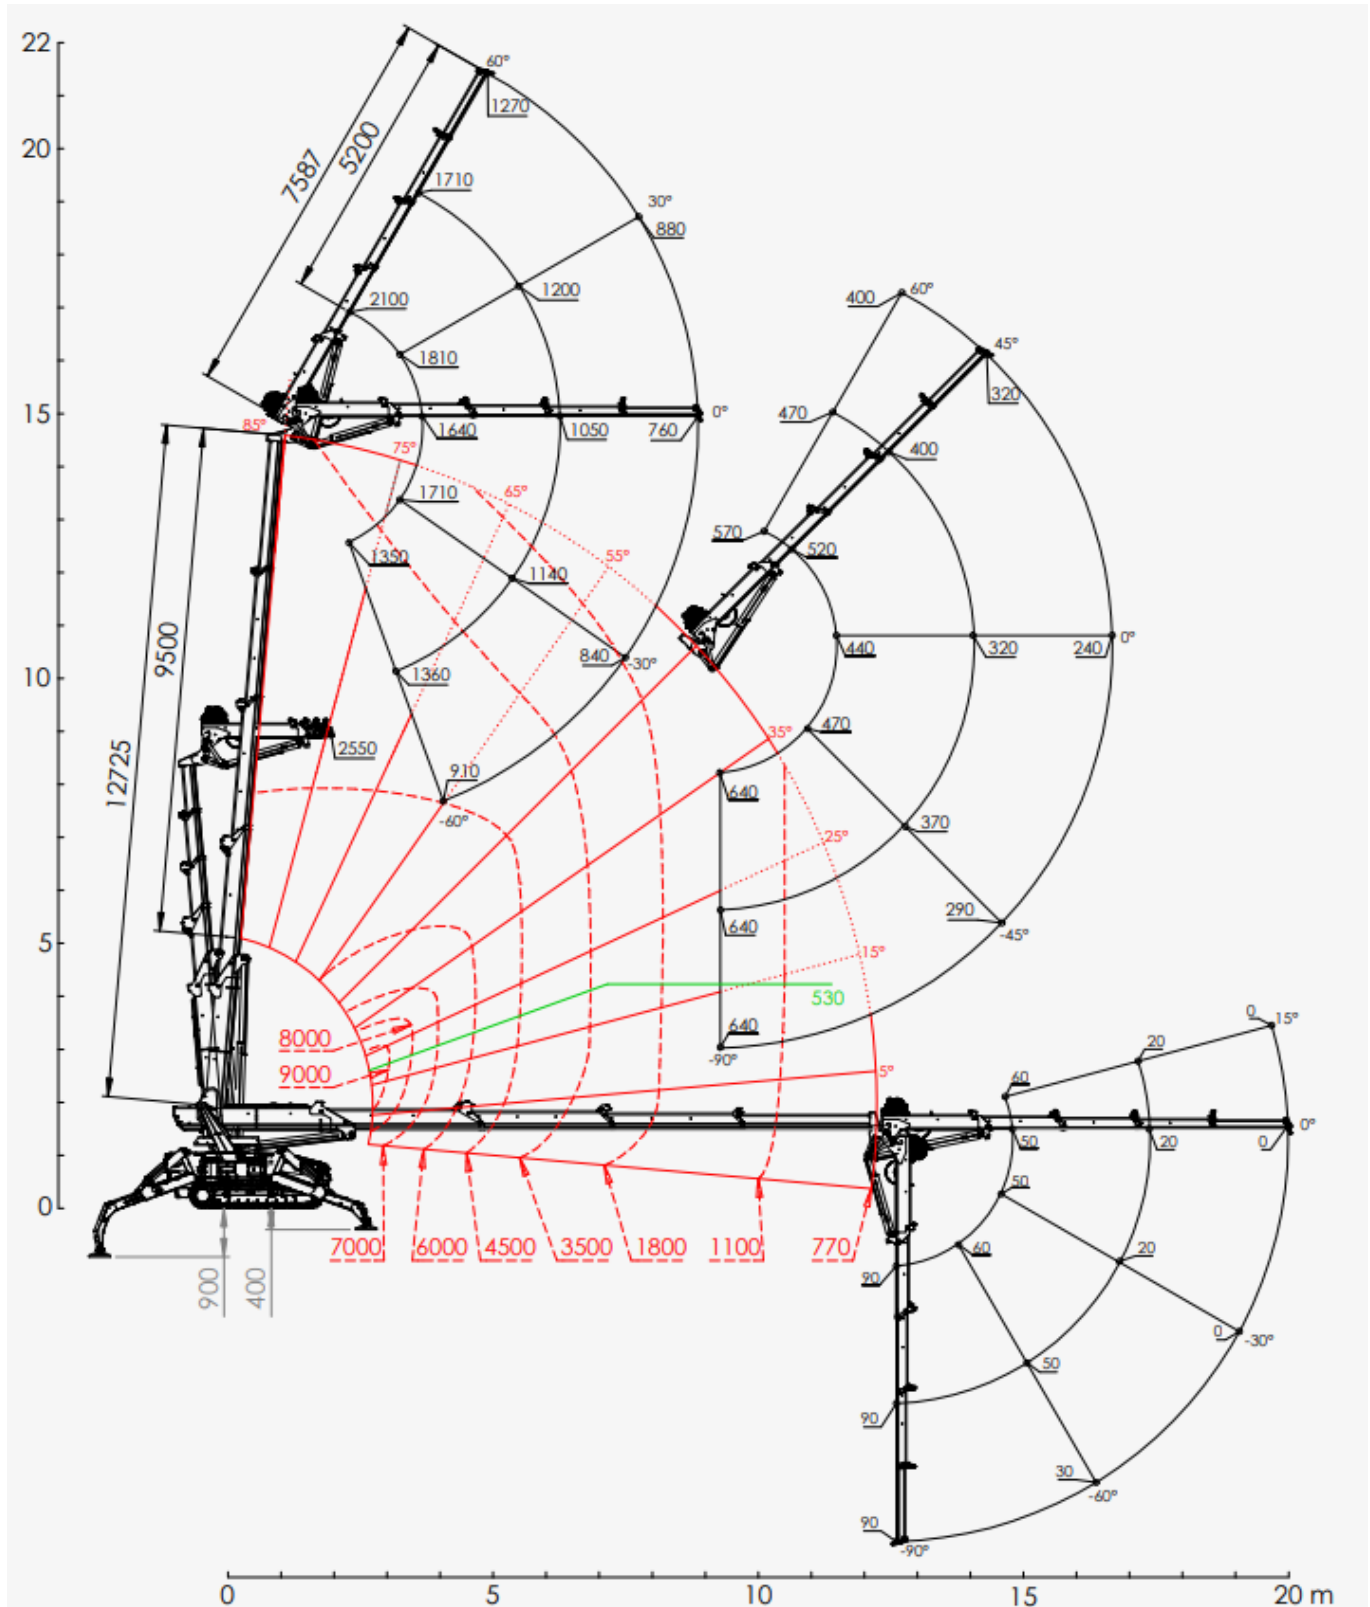

## Mini Hyskraan C30

Hijscapaciteit: 9000 kg

Eigengewicht: 8700 kg

Ballast: 2350 kg

Onderstel: Tracks (non-marking)

Hoofdmast: 6,5 m (tot 95°)

Hulpgiek: 12,2 meter

[www.brinkkraanverhuur.nl](http://www.brinkkraanverhuur.nl)

## Mini Hijskraan C30

Hijscapaciteit: 9000 kg

Eigengewicht: 8700 kg

Ballast: 2350 kg

Onderstel: Tracks (non-marking)

Hoofdmast: 6,5 m (tot 95°)

Hulpwiek: 12,2 meter

## Mini Hijskraan C30

Hijscapaciteit: 9000 kg

Eigengewicht: 8700 kg

Ballast: 2350 kg

Onderstel: Tracks (non-marking)

Hoofdmast: 6,5 m (tot 95°)

Hulpgiek: 12,2 meter

[www.brinkkraanverhuur.nl](http://www.brinkkraanverhuur.nl)