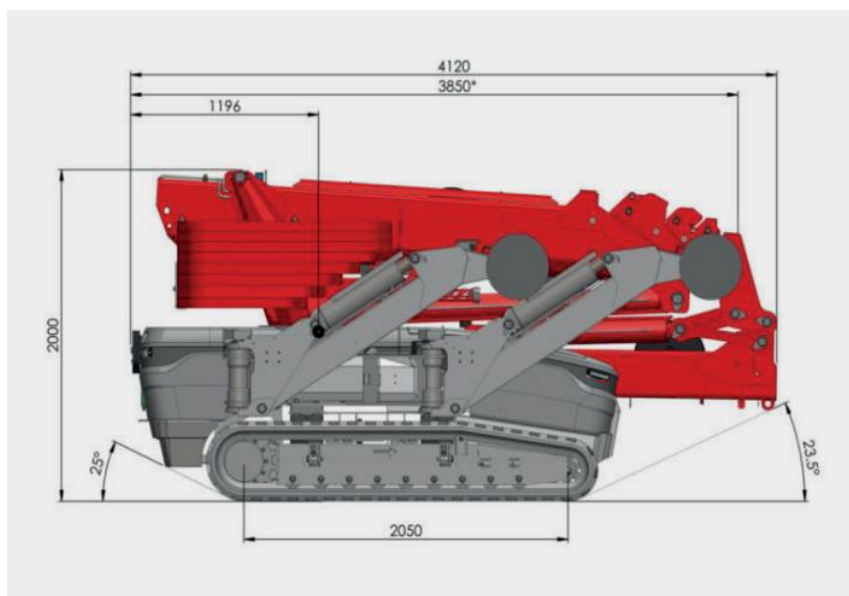

## Mini Hyskraan C30

Hijscapaciteit: 9000 kg

Eigengewicht: 8700 kg

Ballast: 2350 kg

Onderstel: Tracks (non-marking)

Hoofdmast: 6,5 m (tot 95°)

Hulpgiek: 12,2 meter

[www.brinkkraanverhuur.nl](http://www.brinkkraanverhuur.nl)

## Mini Hijskraan C30

Hijscapaciteit: 9000 kg

Eigengewicht: 8700 kg

Ballast: 2350 kg

Onderstel: Tracks (non-marking)

Hoofdmast: 6,5 m (tot 95°)

Hulpwiek: 12,2 meter

## Mini Hijskraan C30

Hijscapaciteit: 9000 kg

Eigengewicht: 8700 kg

Ballast: 2350 kg

Onderstel: Tracks (non-marking)

Hoofdmast: 6,5 m (tot 95°)

Hulpgiek: 12,2 meter

[www.brinkkraanverhuur.nl](http://www.brinkkraanverhuur.nl)