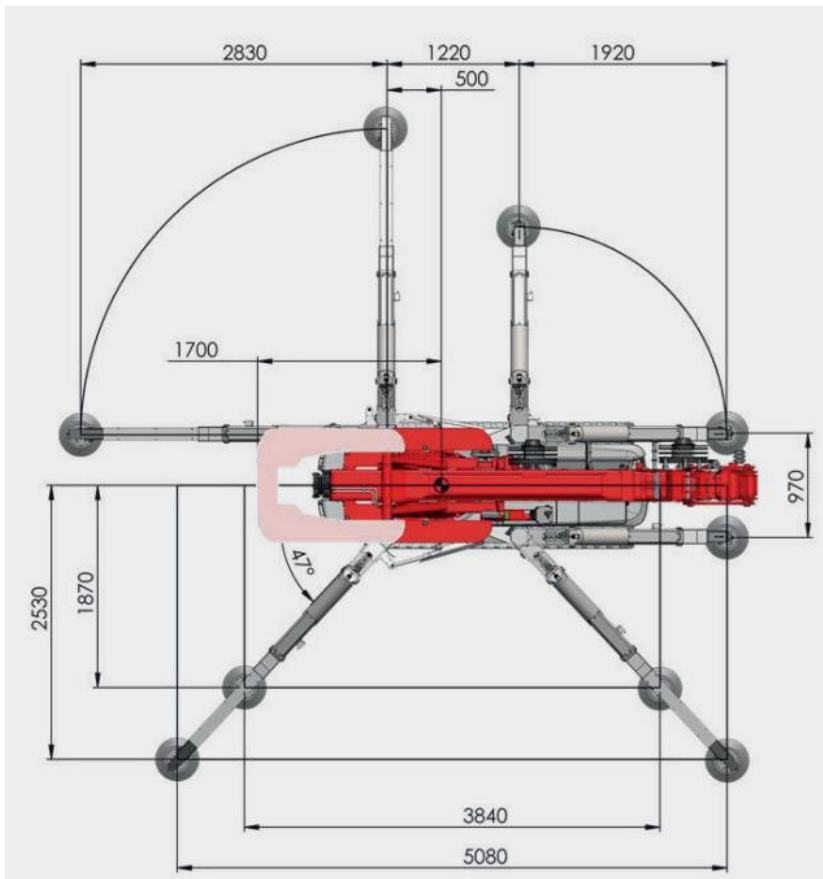

## Mini Hyskraan C30

Hijscapaciteit: 9000 kg

Eigengewicht: 8700 kg

Ballast: 2350 kg

Onderstel: Tracks (non-marking)

Hoofdmast: 6,5 m (tot 95°)

Hulpgiek: 12,2 meter

[www.brinkkraanverhuur.nl](http://www.brinkkraanverhuur.nl)

## Mini Hijskraan C30

Hijscapaciteit: 9000 kg

Eigengewicht: 8700 kg

Ballast: 2350 kg

Onderstel: Tracks (non-marking)

Hoofdmast: 6,5 m (tot 95°)

Hulpwiek: 12,2 meter

## Mini Hijskraan C30

Hijscapaciteit: 9000 kg

Eigengewicht: 8700 kg

Ballast: 2350 kg

Onderstel: Tracks (non-marking)

Hoofdmast: 6,5 m (tot 95°)

Hulpgiek: 12,2 meter

[www.brinkkraanverhuur.nl](http://www.brinkkraanverhuur.nl)