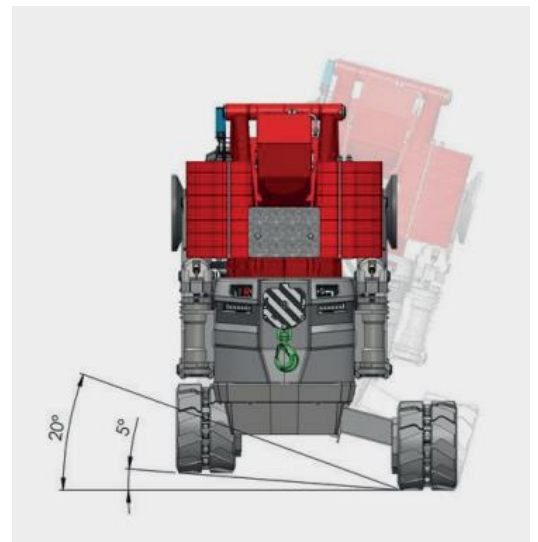

## Mini Hyskraan C30

Hijscapaciteit: 9000 kg

Eigengewicht: 8700 kg

Ballast: 2350 kg

Onderstel: Tracks (non-marking)

Hoofdmast: 6,5 m (tot 95°)

Hulpgiek: 12,2 meter

[www.brinkkraanverhuur.nl](http://www.brinkkraanverhuur.nl)

## Mini Hijskraan C30

Hijscapaciteit: 9000 kg

Eigengewicht: 8700 kg

Ballast: 2350 kg

Onderstel: Tracks (non-marking)

Hoofdmast: 6,5 m (tot 95°)

Hulpwiek: 12,2 meter

## Mini Hijskraan C30

Hijscapaciteit: 9000 kg

Eigengewicht: 8700 kg

Ballast: 2350 kg

Onderstel: Tracks (non-marking)

Hoofdmast: 6,5 m (tot 95°)

Hulpgiek: 12,2 meter

[www.brinkkraanverhuur.nl](http://www.brinkkraanverhuur.nl)