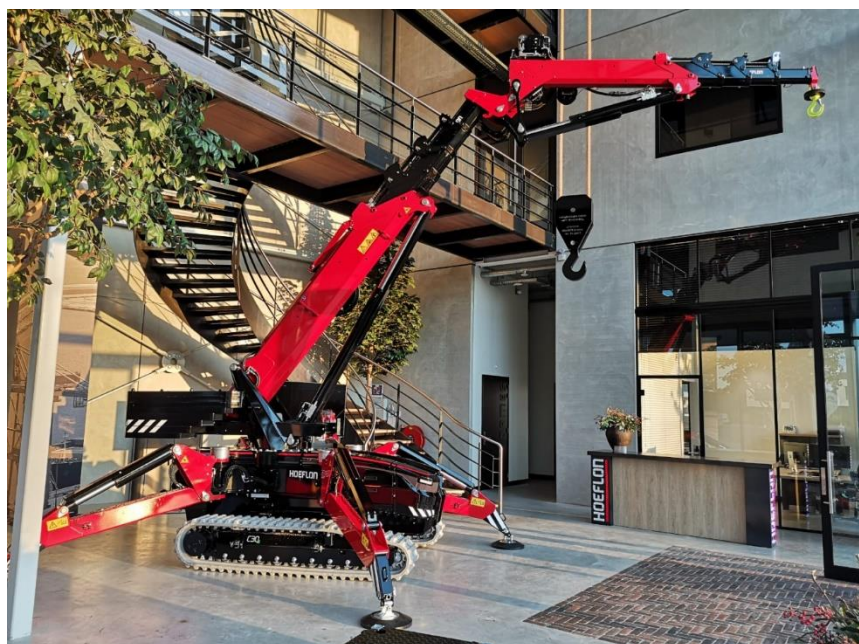

# v/d BRINK

Hoogwerker & Kraanverhuur

Barneveld Tel. 0342-413068

## Mini Hyskraan C30

Hijscapaciteit: 9000 kg

Eigengewicht: 8700 kg

Ballast: 2350 kg

Onderstel: Tracks (non-marking)

Hoofdmast: 6,5 m (tot 95°)

Hulpgiek: 12,2 meter

[www.brinkkraanverhuur.nl](http://www.brinkkraanverhuur.nl)

## Mini Hijskraan C30

Hijscapaciteit: 9000 kg

Eigengewicht: 8700 kg

Ballast: 2350 kg

Onderstel: Tracks (non-marking)

Hoofdmast: 6,5 m (tot 95°)

Hulpwiek: 12,2 meter