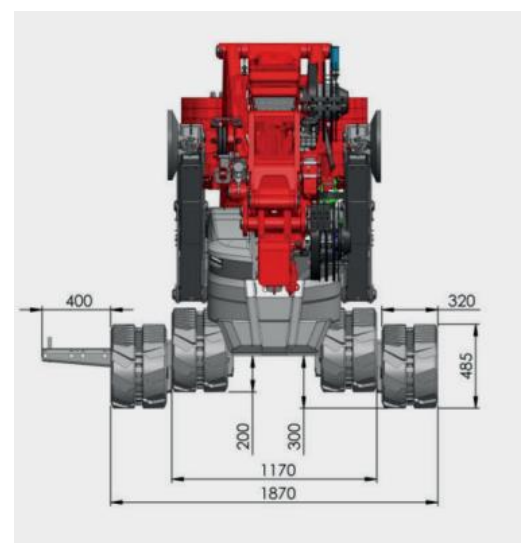

## Mini Hyskraan C30

Hijscapaciteit: 9000 kg

Eigengewicht: 8700 kg

Ballast: 2350 kg

Onderstel: Tracks (non-marking)

Hoofdmast: 6,5 m (tot 95°)

Hulpgiek: 12,2 meter

[www.brinkkraanverhuur.nl](http://www.brinkkraanverhuur.nl)

## Mini Hijskraan C30

Hijscapaciteit: 9000 kg

Eigengewicht: 8700 kg

Ballast: 2350 kg

Onderstel: Tracks (non-marking)

Hoofdmast: 6,5 m (tot 95°)

Hulpwiek: 12,2 meter

## Mini Hijskraan C30

Hijscapaciteit: 9000 kg

Eigengewicht: 8700 kg

Ballast: 2350 kg

Onderstel: Tracks (non-marking)

Hoofdmast: 6,5 m (tot 95°)

Hulpgiek: 12,2 meter

[www.brinkkraanverhuur.nl](http://www.brinkkraanverhuur.nl)