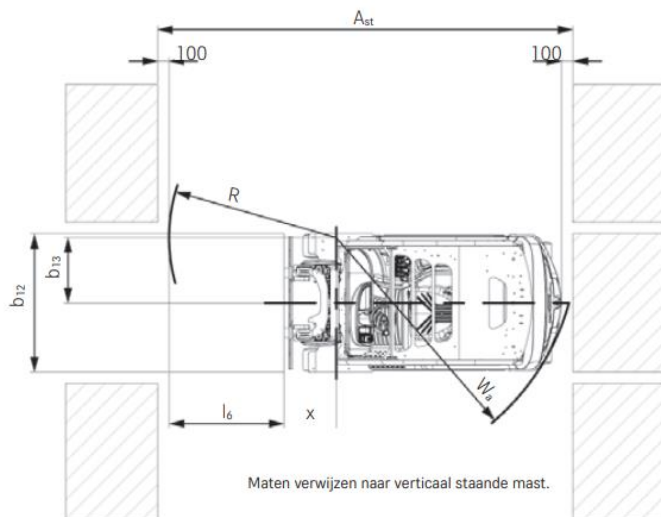

Maten verwijzen naar verticaal staande mast.

Bovenaanzicht