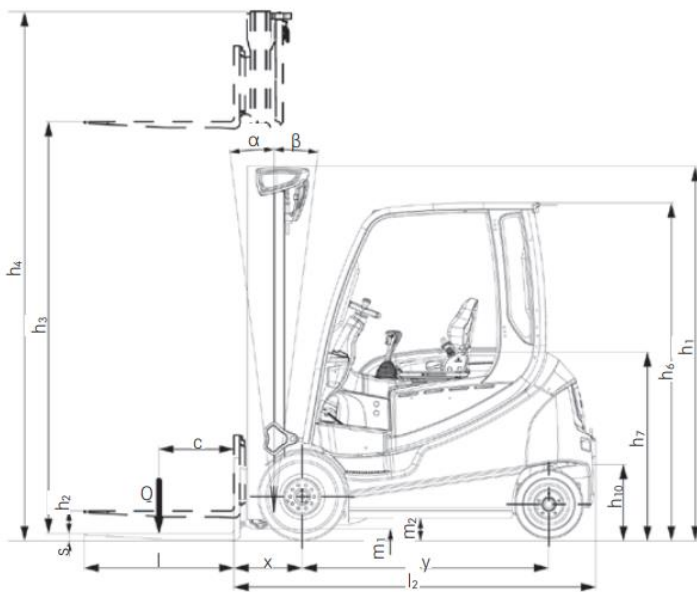

Categorie:
 Heftruck

Type: RX60-25

TYPE:

CATEGORIE:	Heftruck
TYPE:	RX60-25
MERK:	STILL
MODEL:	

SPECIFICATIES:

HEFHOOGTE:	7,39 m
REIKWIJDTE:	N.V.T.
HEFVERMOGEN:	2500 kg

AFMETINGEN:

BREEDTE:	1,2 m
DOORRIJHOOGTE:	2,23 m
TRANSPORTLENGTE:	N.V.T.
WIELBASIS:	-
BODEM VRIJHEID:	N.V.T.
EIGEN GEWICHT:	3416 kg

CHASSIS:

MAX. RIJSNELHEID:	20 km/h
KLIMVERHOGEN:	N.V.T.
DRAAICIRKEL:	2,03 m
MAX. SCHEEFSTAND:	N.V.T.

TRACTIE:

TANKINHOUD:	N.V.T.
BANDEN/ RUPSEN:	Banden
STEMPELS:	Nee
WERKOMGEVING:	Binnen
ZELF RIJDEND:	Ja
BRANDSTOF:	N.V.T.

BIJZONDERHEDEN:

Te Combineren met JIB
 Volledige vrije heffing

Zijaanzicht

Maten verwijzen naar verticaal staande mast.

Bovenaanzicht