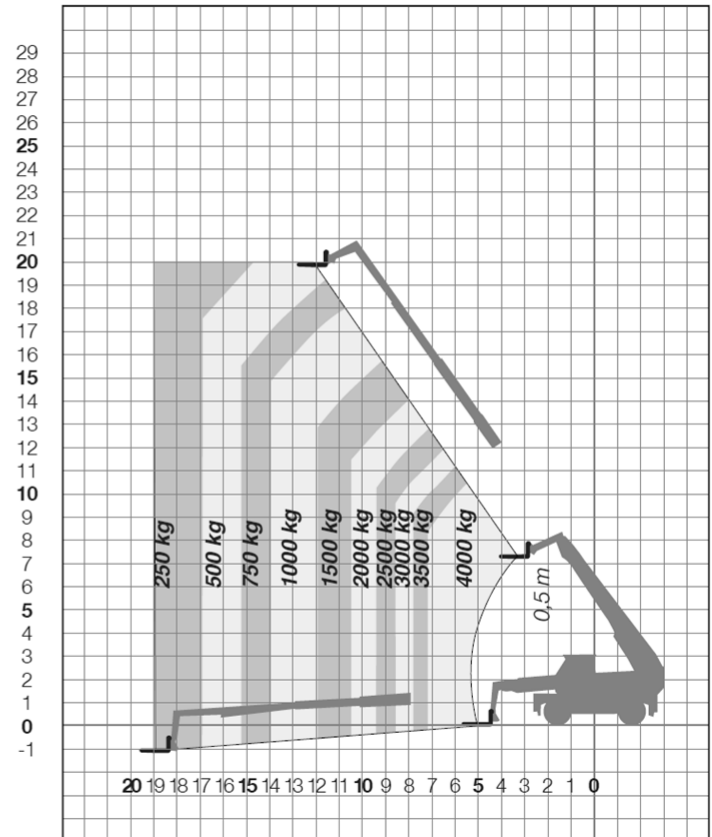

v/d BRINK

Hoogwerker & Kraanverhuur

Barneveld Tel. 0342-413068

Roterende Verreiker

Hijscapaciteit: 4 ton

Eigengewicht: 19,2 ton

Aantal assen: 2

Hoofdmast: 30m

Hulpgiek: ?m + lier

www.brinkkraanverhuur.nl