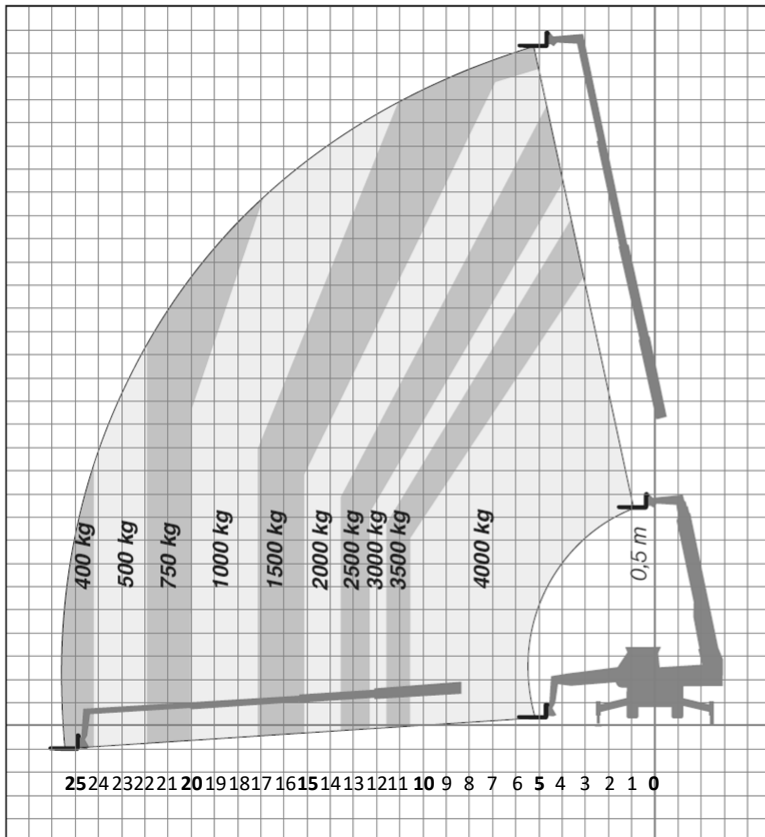

v/d BRINK

Hoogwerker & Kraanverhuur

Barneveld Tel. 0342-413068

Roterende Verreiker

Hijscapaciteit: 4 ton

Eigengewicht: 19,2 ton

Aantal assen: 2

Hoofdmast: 30m

Hulpgiek: ?m + lier

www.brinkkraanverhuur.nl