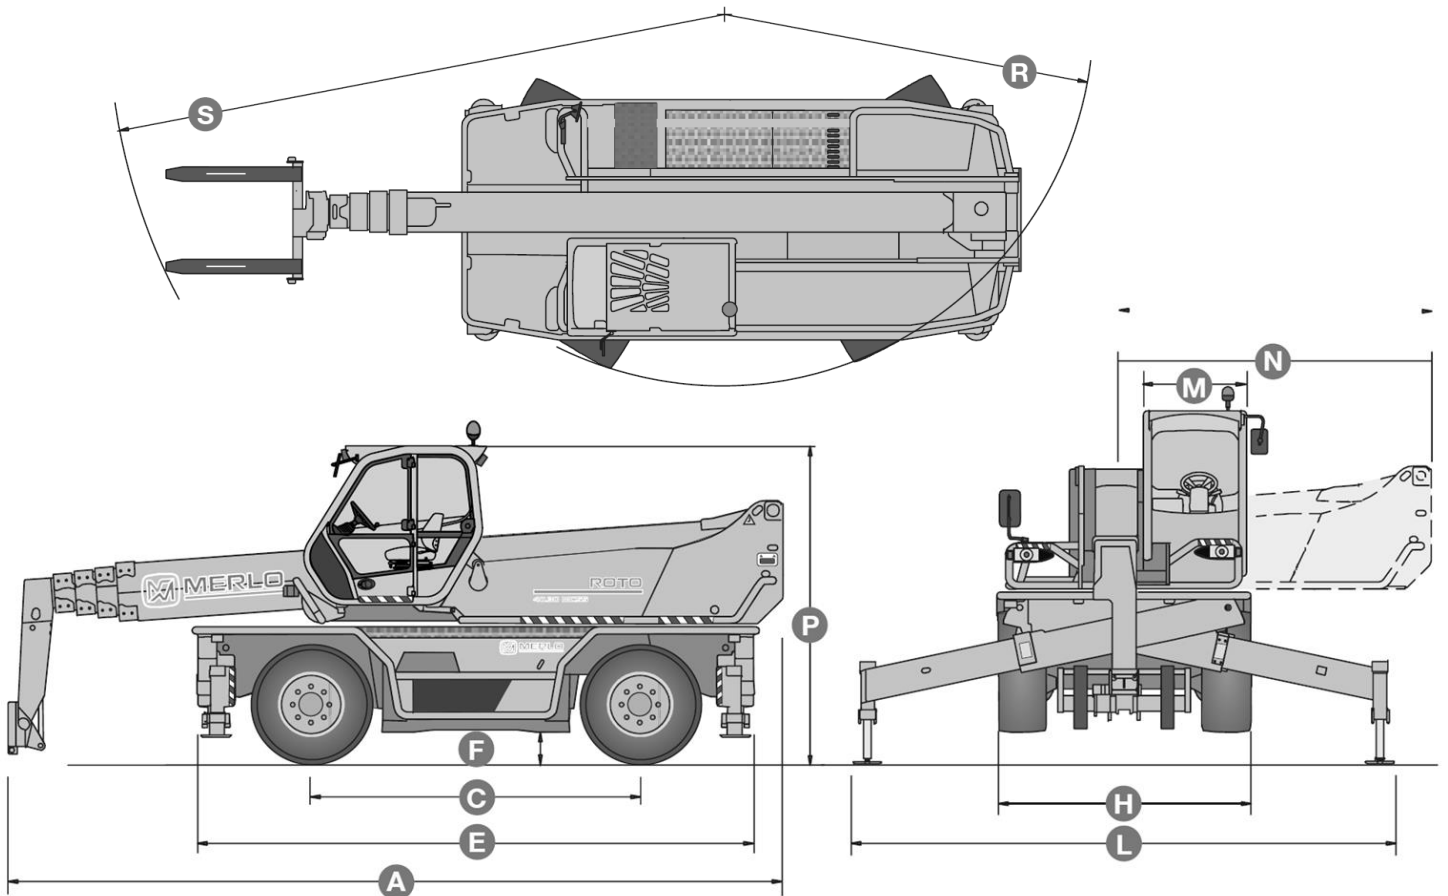

v/d BRINK

Hoogwerker & Kraanverhuur

Barneveld Tel. 0342-413068

Roterende Verreiker

Hijscapaciteit: 4 ton

Eigengewicht: 19,2 ton

Aantal assen: 2

Hoofdmast: 30m

Aantal assen: 2

Hoofdmast: 30m

Hulpgiek: ?m + lier

Afmetingen ROTO 40.30 MCSS

A (mm)	7560	H (mm)	2490	P (mm)	3100
C (mm)	3200	L (mm)	5275	R (mm)	4450
E (mm)	5540	M (mm)	995	S (mm)	6700
F (mm)	300	N (mm)	3000		