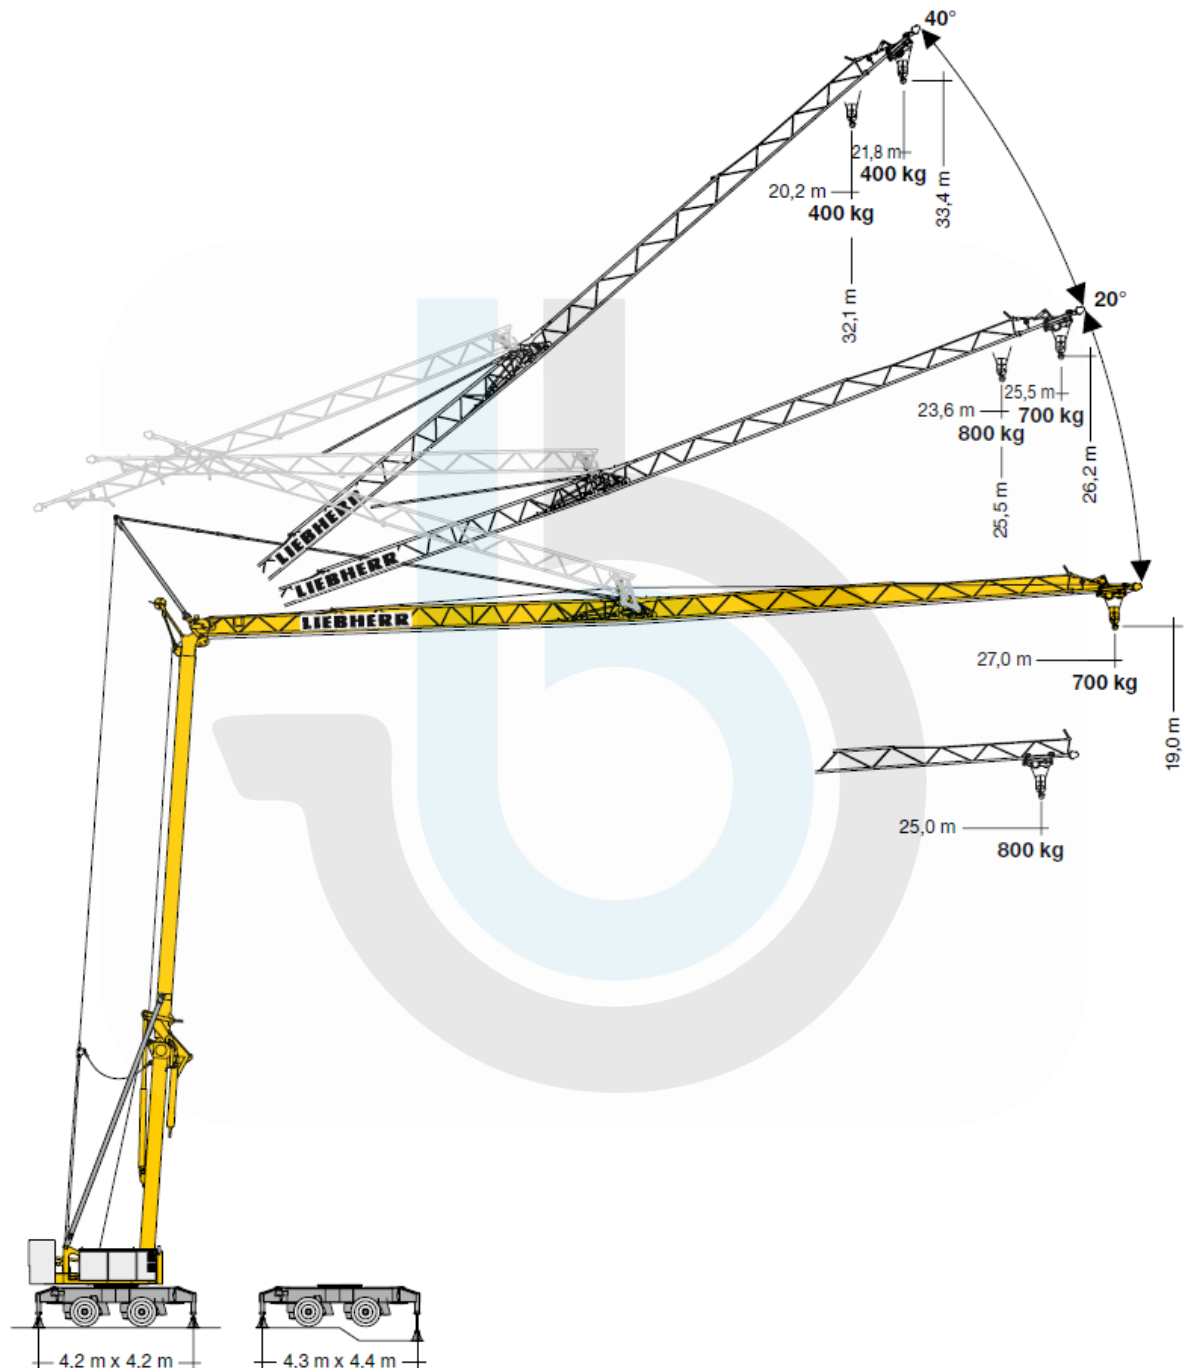

## Snelbouwkraan

Aansluiting:

Giek lengte: **27 m**

Maximale last: **2.000 kg**

Haakhoogte 0°: **19,0 m**

Haakhoogte 20°: **26,2 m**

Haakhoogte 40°: **33,4 m**

## Snelbouwkraan

Aansluiting:

Gieklengte: **27 m**

Maximale last: **2.000 kg**

Haakhoogte 0°: **19,0 m**

Haakhoogte 20°: **26,2 m**

Haakhoogte 40°: **33,4m**

## Snelbouwkraan

Aansluiting:

Gieklengthe: **27 m**

Maximale last: **2.000 kg**

Haakhoogte 0°: **19,0 m**

Haakhoogte 20°: **26,2 m**

Haakhoogte 40°: **33,4m**