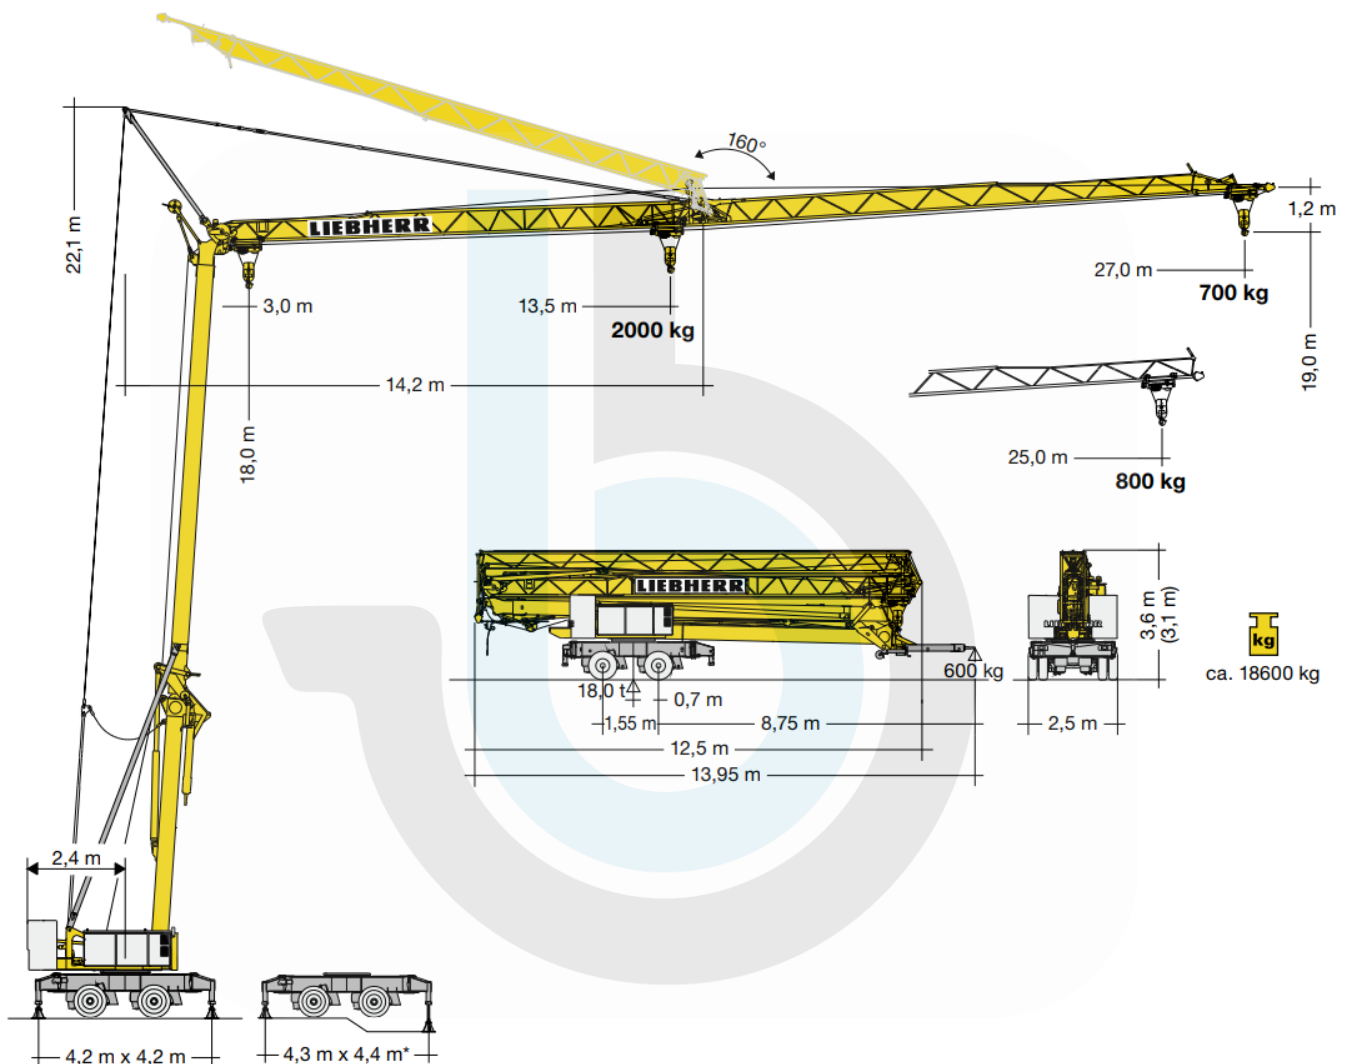

## Snelbouwkraan

Aansluiting:

Giek lengte: **27 m**

Maximale last: **2.000 kg**

Haakhoogte 0°: **19,0 m**

Haakhoogte 20°: **26,2 m**

Haakhoogte 40°: **33,4 m**

## Snelbouwkraan

Aansluiting:

Gieklengte: **27 m**

Maximale last: **2.000 kg**

Haakhoogte 0°: **19,0 m**

Haakhoogte 20°: **26,2 m**

Haakhoogte 40°: **33,4m**

## Snelbouwkraan

Aansluiting:

Gieklengthe: **27 m**

Maximale last: **2.000 kg**

Haakhoogte 0°: **19,0 m**

Haakhoogte 20°: **26,2 m**

Haakhoogte 40°: **33,4m**