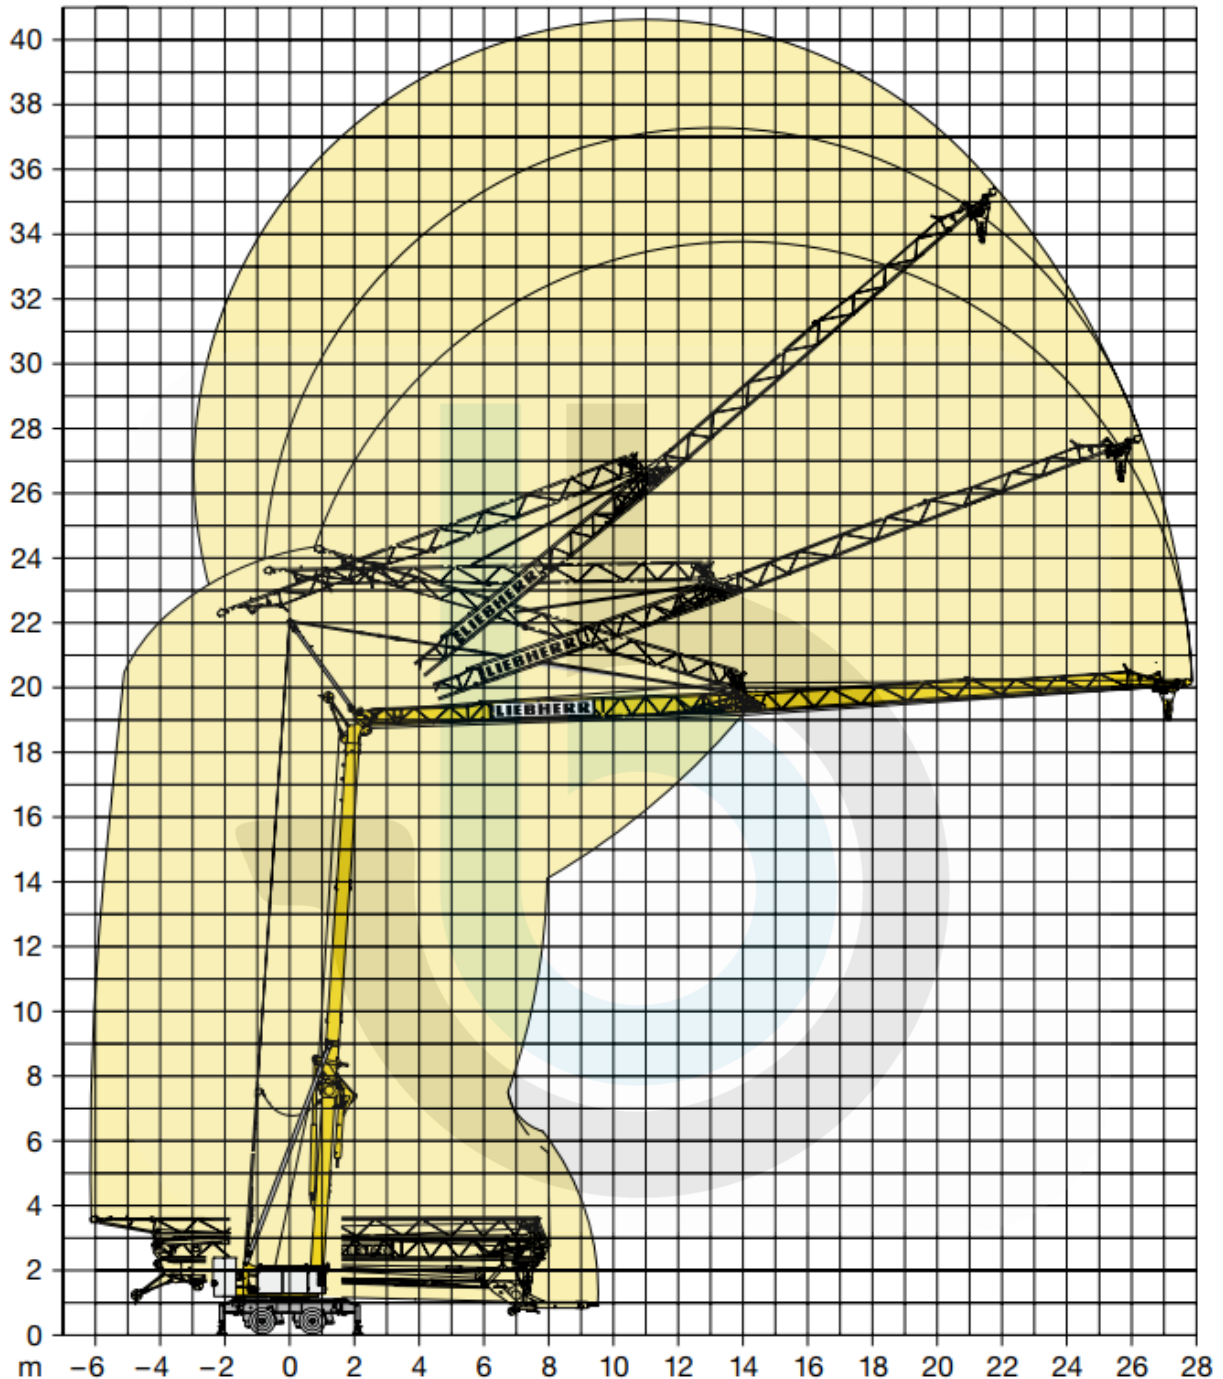

## Snelbouwkraan

Aansluiting:

Gieklengte: **27 m**

Maximale last: **2.000 kg**

Haakhoogte 0°: **19,0 m**

Haakhoogte 20°: **26,2 m**

Haakhoogte 40°: **33,4m**

## Snelbouwkraan

Aansluiting:

Gieklengthe: **27 m**

Maximale last: **2.000 kg**

Haakhoogte 0°: **19,0 m**

Haakhoogte 20°: **26,2 m**

Haakhoogte 40°: **33,4m**