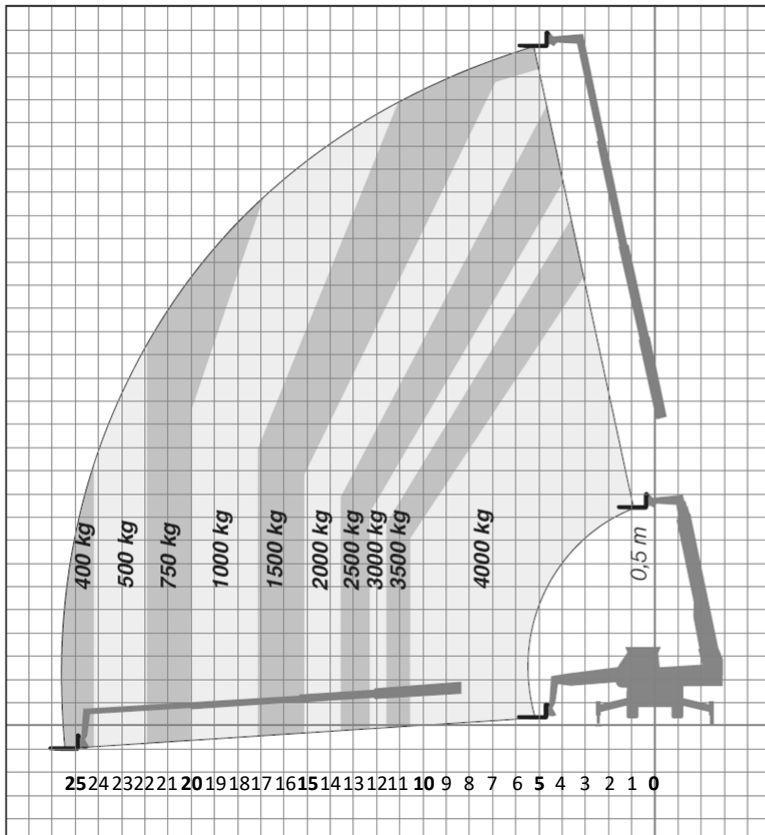

v/d BRINK

Hoogwerker & Kraanverhuur

Barneveld Tel. 0342-413068

Roterende Verreiker

Hijscapaciteit: 4 ton

Eigengewicht: 19,2 ton

Aantal assen: 2

Hoofdmast: 30m

Hulpgiek: 2,8m + lier

www.brinkkraanverhuur.nl