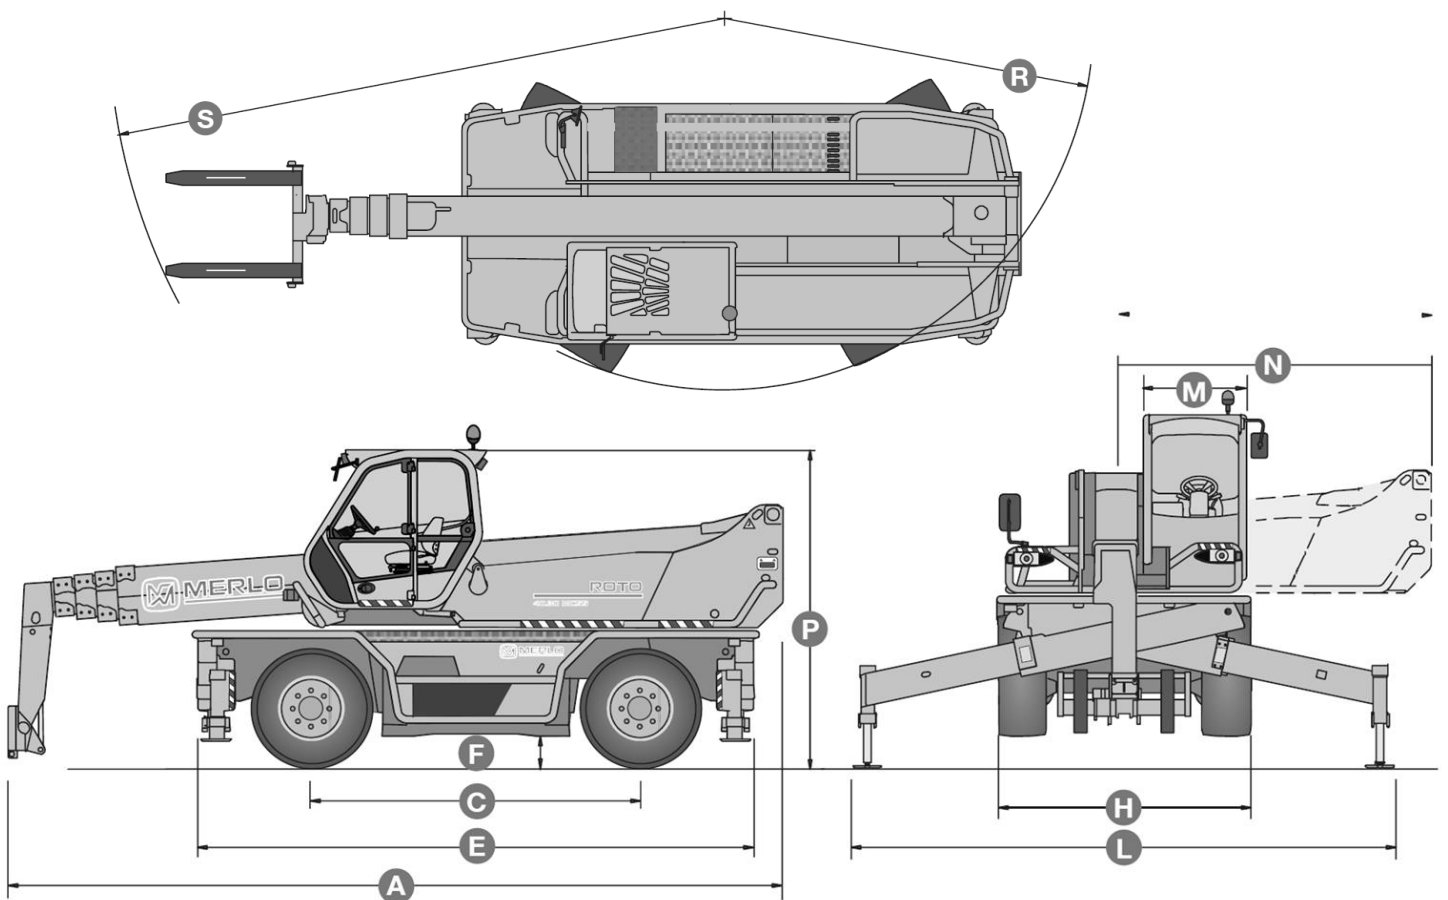

v/d BRINK

Hoogwerker & Kraanverhuur

Barneveld Tel. 0342-413068

Roterende Verreiker

Hijscapaciteit: 4 ton

Eigengewicht: 19,2 ton

Aantal assen: 2

Hoofdmast: 30m

Hulpgiek: 2,8m + lier

www.brinkkraanverhuur.nl

v/d BRINK

Hoogwerker & Kraanverhuur

Barneveld Tel. 0342-413068

Roterende Verreiker

Hijscapaciteit: 4 ton

Eigengewicht: 19,2 ton

Aantal assen: 2

Hoofdmast: 30m

Hulpgiek: 2,8m + lier

Afmetingen ROTO 40.30 MCSS

A (mm)	7560	H (mm)	2490	P (mm)	3100
C (mm)	3200	L (mm)	5275	R (mm)	4450
E (mm)	5540	M (mm)	995	S (mm)	6700
F (mm)	300	N (mm)	3000		

Eigengewicht: 16,6 ton

Aantal assen: 2

Hoofdmast: 25m

Hulpgiëk: 2,8m + lier

Afmetingen		Gewichten		Hydrauliek	
Maximale openingswijdte	Ø 112 cm 48"	Gewicht velkop	395 kg 870 lbs	Aanbevolen olie toevoer	45-80 liter/minuut
Lengte zaagblad	Ø 64 cm 25"	Maximale belasting	2500 kg 5500 lbs	Minimale werkdruk	185 bar 2683 psi
Maximale veldiameter enkele snede	Ø 50 cm 20"	Gewicht TTC	135 kg 298 lb	Maximale werkdruk	250 bar 3626 psi
Maximale veldiameter dubbele snede	Ø 72 cm 28"	Maximale belasting TTC	5000 Nm		
Minimale veldiameter	Ø 8 cm 3"				
		Bediening			
		Tilt + Link blokkering	Ja		