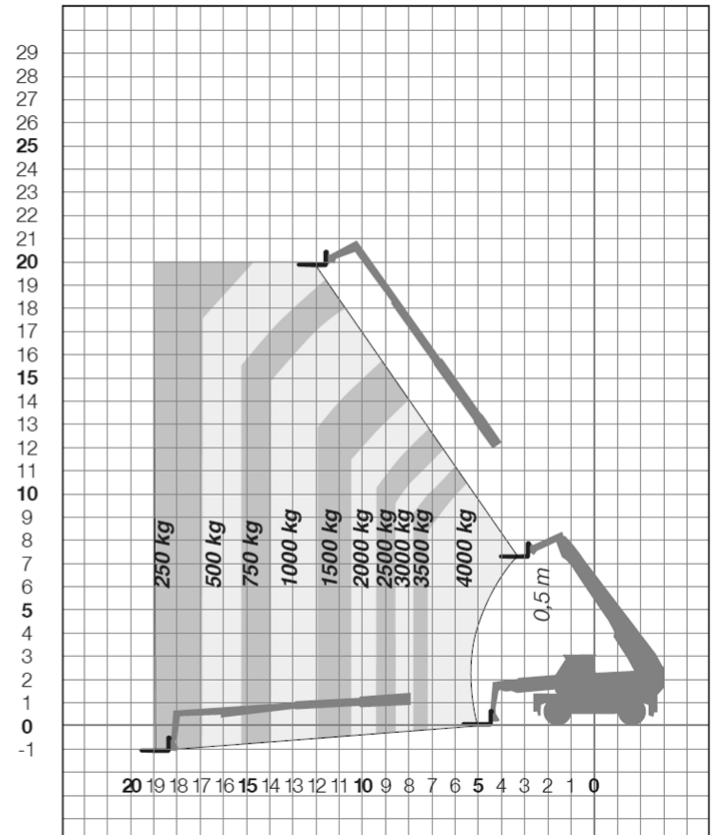

Aantal assen: 2

Hoofdmast: 30m

Hulpgiek: 2,8m + lier

Afmetingen ROTO 40.30 MCSS

A (mm)	7560	H (mm)	2490	P (mm)	3100
C (mm)	3200	L (mm)	5275	R (mm)	4450
E (mm)	5540	M (mm)	995	S (mm)	6700
F (mm)	300	N (mm)	3000		

www.brinkkraanverhuur.nl

v/d BRINK

Hoogwerker & Kraanverhuur

Barneveld Tel. 0342-413068

Roterende Verreiker

Hijscapaciteit: 4 ton

Eigengewicht: 19,2 ton

Aantal assen: 2

Hoofdmast: 30m

Hulpgiek: 2,8m + lier

www.brinkkraanverhuur.nl

v/d BRINK

Hoogwerker & Kraanverhuur

Barneveld Tel. 0342-413068

Roterende verreiker

Hijscapaciteit: 5 ton

Eigengewicht: 16,6 ton

Aantal assen: 2

Hoofdmast: 25m

Hulpgiëk: 2,8m + lier

Afmetingen		Gewichten		Hydrauliek	
Maximale openingswijdte	Ø 112 cm 48"	Gewicht velkop	395 kg 870 lbs	Aanbevolen olie toevoer	45-80 liter/minuut
Lengte zaagblad	Ø 64 cm 25"	Maximale belasting	2500 kg 5500 lbs	Minimale werkdruk	185 bar 2683 psi
Maximale veldiameter enkele snede	Ø 50 cm 20"	Gewicht TTC	135 kg 298 lb	Maximale werkdruk	250 bar 3626 psi
Maximale veldiameter dubbele snede	Ø 72 cm 28"	Maximale belasting TTC	5000 Nm		
Minimale veldiameter	Ø 8 cm 3"				
		Bediening			
		Tilt + Link blokkering	Ja		